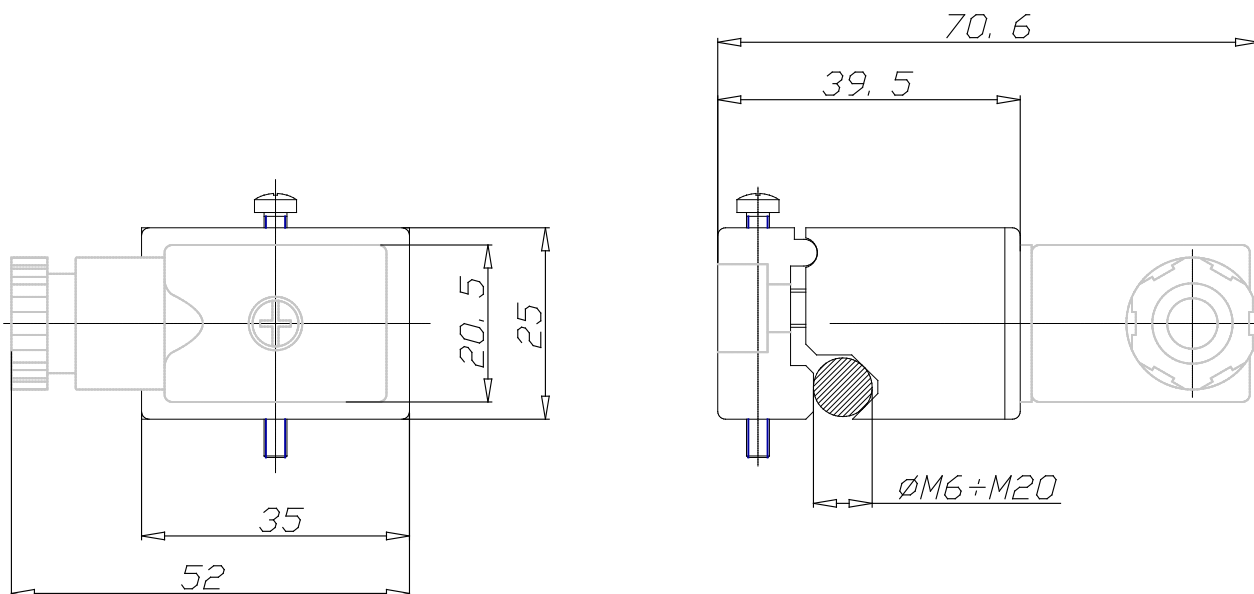

Sensori di prossimità - Serie CSN

Codice prodotto: CSN 2032-0

Data di creazione del data sheet: 15/05/26 10.25

Verifica il documento più aggiornato online [clicca qui](#)

SCHEDA TECNICA

Mod.	CSN 2032-0
------	------------

Sensori di prossimità - Serie CSN

Codice prodotto: CSN 2032-0

DIMENSIONI

Mod.	CSN 2032-0
------	------------