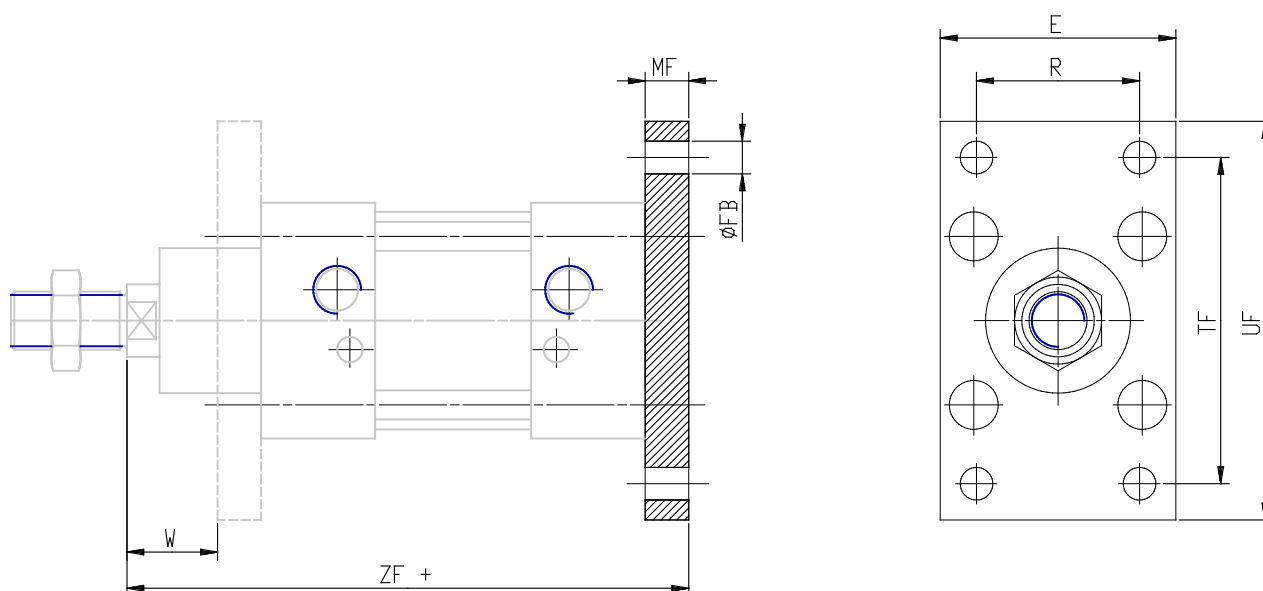

## Ancoraggio a flangia anteriore e posteriore - Mod. D-E-90

Codice prodotto: D-E-90-100

Data di creazione del data sheet: 15/05/26 10.51

Verifica il documento più aggiornato online [clicca qui](#)

### **SCHEDA TECNICA**

<b>Mod.</b>	D-E-90-100
-------------	------------

## Ancoraggio a flangia anteriore e posteriore - Mod. D-E-90

Codice prodotto: D-E-90-100

### DIMENSIONI

<b>E (mm)</b>	115
<b><math>\varnothing</math> FB (mm)</b>	14
<b>MF (mm)</b>	16
<b>TF (mm)</b>	150
<b>UF (mm)</b>	170
<b>W (mm)</b>	35
<b>ZF (mm)</b>	205
<b>R (mm)</b>	75