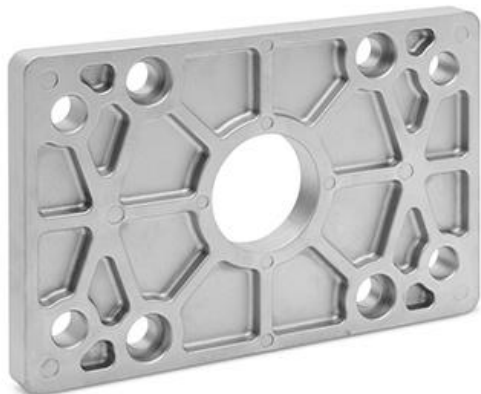

Ancoraggio a flangia anteriore e posteriore - Mod. D-E-90

Codice prodotto: D-E-90-125

Data di creazione del data sheet: 14/05/26 16.53

Verifica il documento più aggiornato online [clicca qui](#)

SCHEDA TECNICA

Mod.	D-E-90-125
------	------------

Ancoraggio a flangia anteriore e posteriore - Mod. D-E-90

Codice prodotto: D-E-90-125

DIMENSIONI

E (mm)	140
$\varnothing FB$ (mm)	16
MF (mm)	20
TF (mm)	180
UF (mm)	205
W (mm)	45
ZF (mm)	245
R (mm)	90