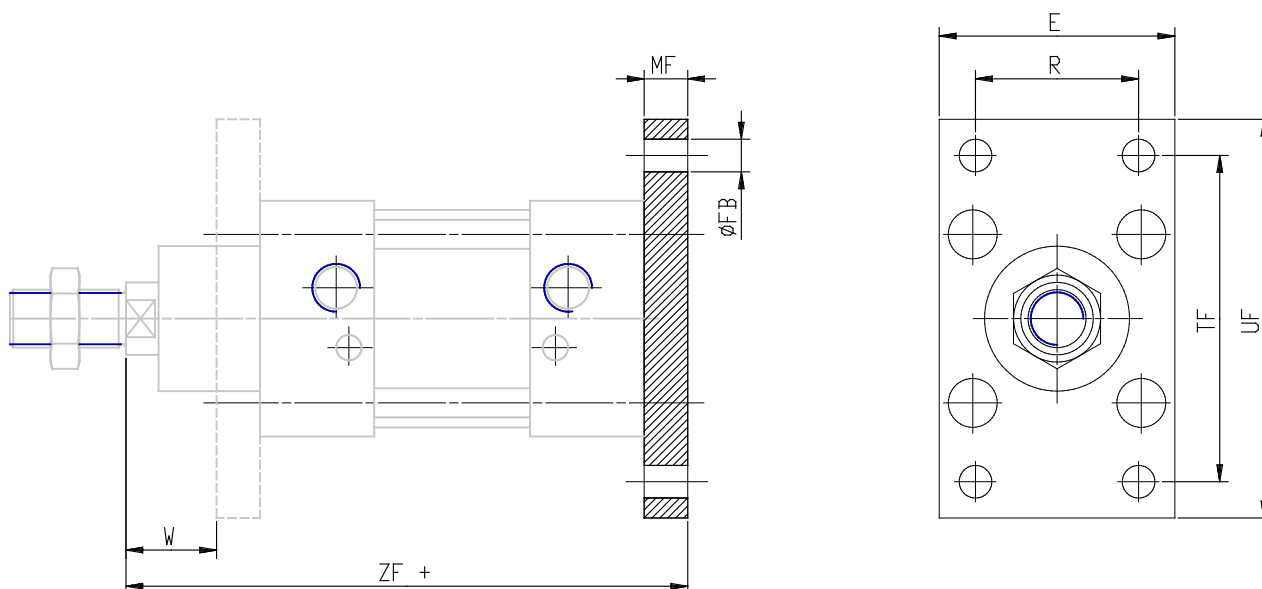

Ancoraggio a flangia anteriore e posteriore - Mod. D-E-90

Codice prodotto: D-E-90-125

Data di creazione del data sheet: 14/05/26 16.53

Verifica il documento più aggiornato online [clicca qui](#)

SCHEDA TECNICA

Mod.	D-E-90-125
------	------------

Ancoraggio a flangia anteriore e posteriore - Mod. D-E-90

Codice prodotto: D-E-90-125

DIMENSIONI

E (mm)	140
$\varnothing FB$ (mm)	16
MF (mm)	20
TF (mm)	180
UF (mm)	205
W (mm)	45
ZF (mm)	245
R (mm)	90