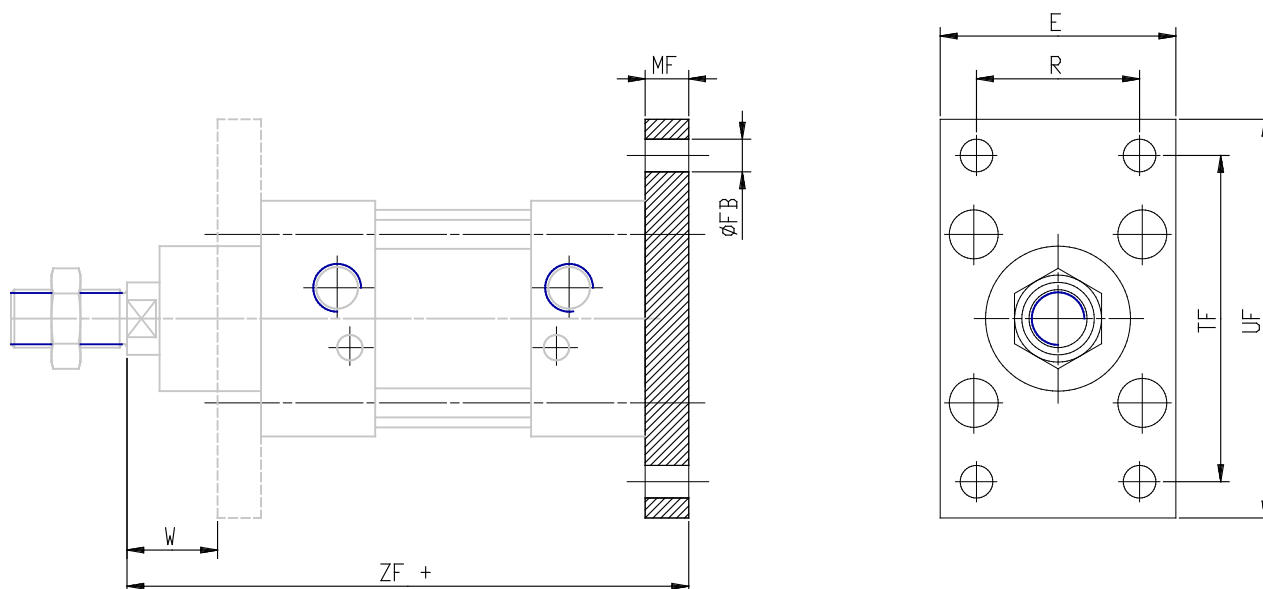

Ancoraggio a flangia anteriore e posteriore - Mod. D-E-90

Codice prodotto: D-E-90-40

Data di creazione del data sheet: 14/05/26 16.52

Verifica il documento più aggiornato online [clicca qui](#)

SCHEDA TECNICA

Mod.	D-E-90-40
-------------	-----------

Ancoraggio a flangia anteriore e posteriore - Mod. D-E-90

Codice prodotto: D-E-90-40

DIMENSIONI

E (mm)	52
$\varnothing FB$ (mm)	9
MF (mm)	10
TF (mm)	72
UF (mm)	90
W (mm)	20
ZF (mm)	145
R (mm)	36