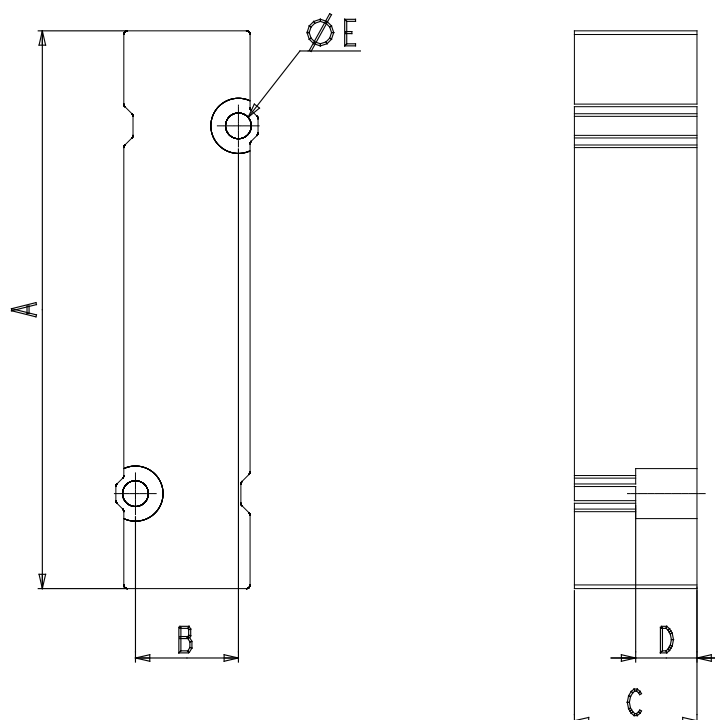

## Tappo esclusore convogliatori - Serie D (VA)

Codice prodotto: D1AVA-L

Data di creazione del data sheet: 13/05/26 15.00

Verifica il documento più aggiornato online [clicca qui](#)

### **SCHEDA TECNICA**

<b>Mod.</b>	D1AVA-L
<b>Passo (mm)</b>	10.5

## Tappo esclusore convogliatori - Serie D (VA)

Codice prodotto: D1AVA-L

### DIMENSIONI

<b>A (mm)</b>	45.5
<b>B (mm)</b>	8.4
<b>C (mm)</b>	10
<b>D (mm)</b>	5
<b>E (mm)</b>	2.1