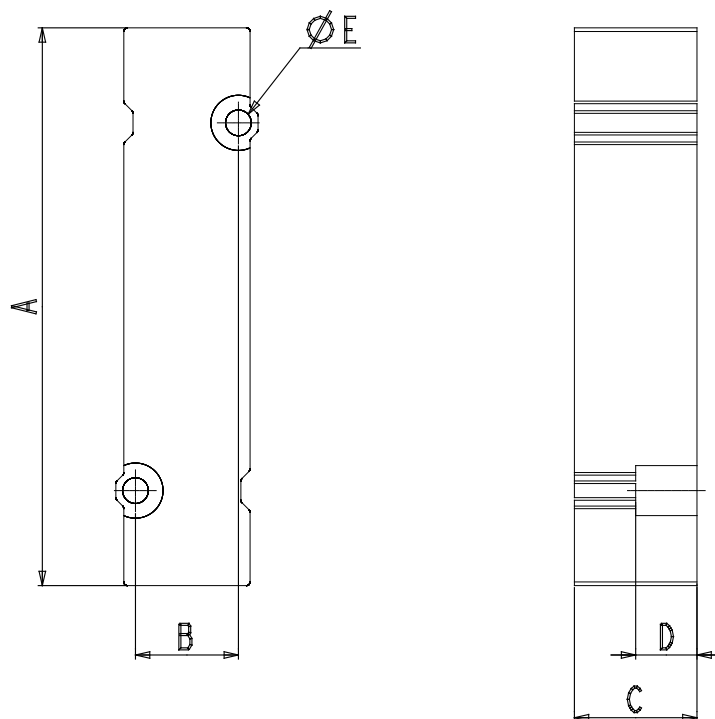

Tappo esclusore convogliatori - Serie D (VA)

Codice prodotto: D4AVA-L

Data di creazione del data sheet: 13/05/26 15.00

Verifica il documento più aggiornato online [clicca qui](#)

SCHEDA TECNICA

Mod.	D4AVA-L
Passo (mm)	25

Tappo esclusore convogliatori - Serie D (VA)

Codice prodotto: D4AVA-L

DIMENSIONI

A (mm)	92.5
B (mm)	19.0
C (mm)	20
D (mm)	5
E (mm)	4.2