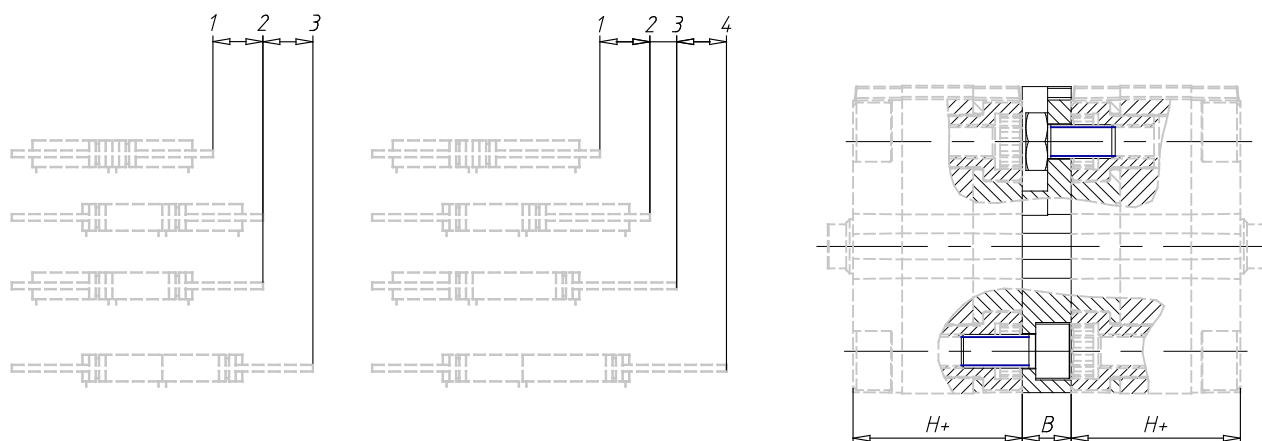

Flangia intermedia - Mod. DC

Codice prodotto: DC-31-40

Data di creazione del data sheet: 13/05/26 14.59

Verifica il documento più aggiornato online [clicca qui](#)

SCHEDA TECNICA

Mod.	DC-31-40
------	----------

Flangia intermedia - Mod. DC

Codice prodotto: DC-31-40

DIMENSIONI

B (mm)	14.5
H (mm)	45.5
corsa max totale (mm)	600