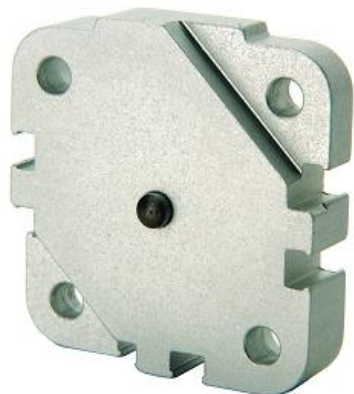

Flangia intermedia - Mod. DC

Codice prodotto: DC-31-40

Data di creazione del data sheet: 13/05/26 14.59

Verifica il documento più aggiornato online [clicca qui](#)

SCHEDA TECNICA

Mod.	DC-31-40
------	----------

Flangia intermedia - Mod. DC

Codice prodotto: DC-31-40

DIMENSIONI

B (mm)	14.5
H (mm)	45.5
corsa max totale (mm)	600