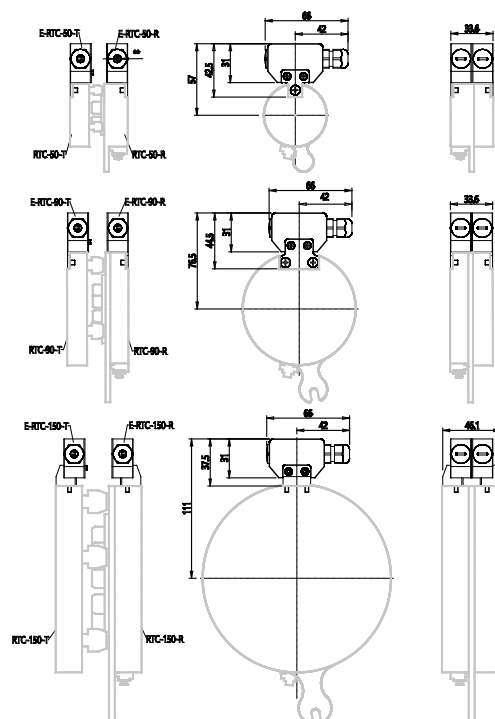

Kit connessione elettrica - Serie RTC

Codice prodotto: E-RTC-150-T

Data di creazione del data sheet: 15/05/26 08.25

Verifica il documento più aggiornato online [clicca qui](#)

SCHEDA TECNICA

Mod.	E-RTC-150-T
------	-------------

Kit connessione elettrica - Serie RTC

Codice prodotto: E-RTC-150-T

DIMENSIONI

Mod.	E-RTC-150-T
------	-------------