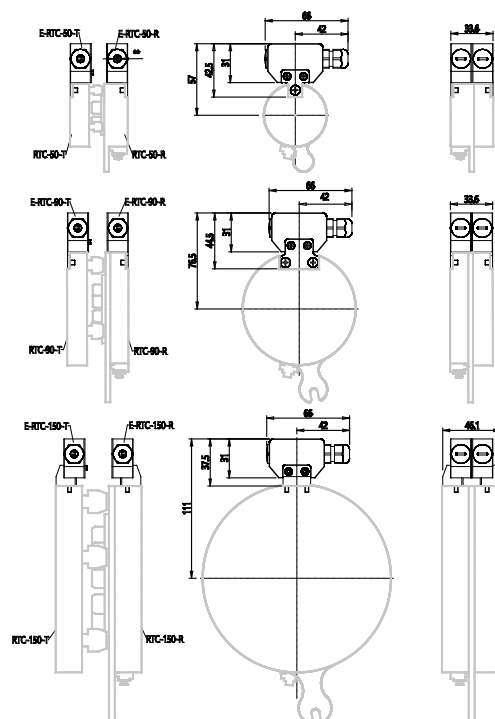

Kit connessione elettrica - Serie RTC

Codice prodotto: E-RTC-50-R

Data di creazione del data sheet: 15/05/26 09.12

Verifica il documento più aggiornato online [clicca qui](#)

SCHEDA TECNICA

Mod.	E-RTC-50-R
------	------------

Kit connessione elettrica - Serie RTC

Codice prodotto: E-RTC-50-R

DIMENSIONI

Mod.	E-RTC-50-R
------	------------