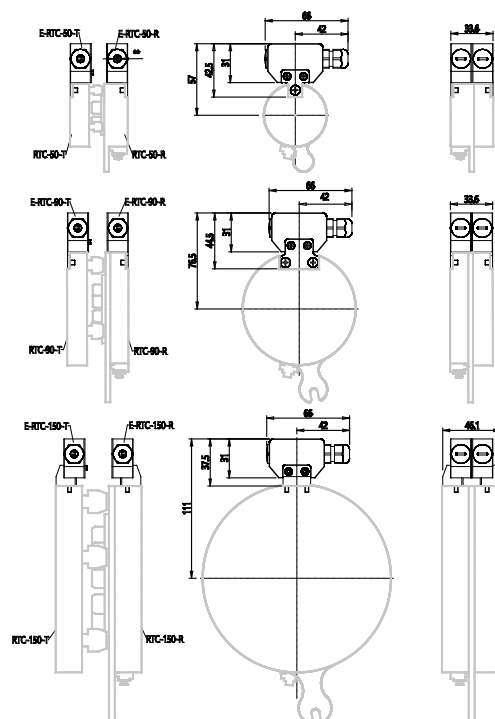

Kit connessione elettrica - Serie RTC

Codice prodotto: E-RTC-50-T

Data di creazione del data sheet: 15/05/26 08.24

Verifica il documento più aggiornato online [clicca qui](#)

SCHEDA TECNICA

Mod.	E-RTC-50-T
------	------------

Kit connessione elettrica - Serie RTC

Codice prodotto: E-RTC-50-T

DIMENSIONI

Mod.	E-RTC-50-T
------	------------