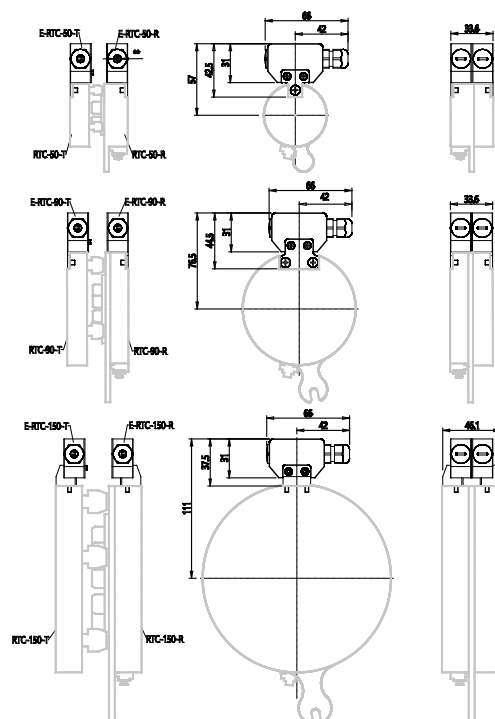

Kit connessione elettrica - Serie RTC

Codice prodotto: E-RTC-90-R

Data di creazione del data sheet: 15/05/26 08.24

Verifica il documento più aggiornato online [clicca qui](#)

SCHEDA TECNICA

Mod.	E-RTC-90-R
------	------------

Kit connessione elettrica - Serie RTC

Codice prodotto: E-RTC-90-R

DIMENSIONI

Mod.	E-RTC-90-R
------	------------