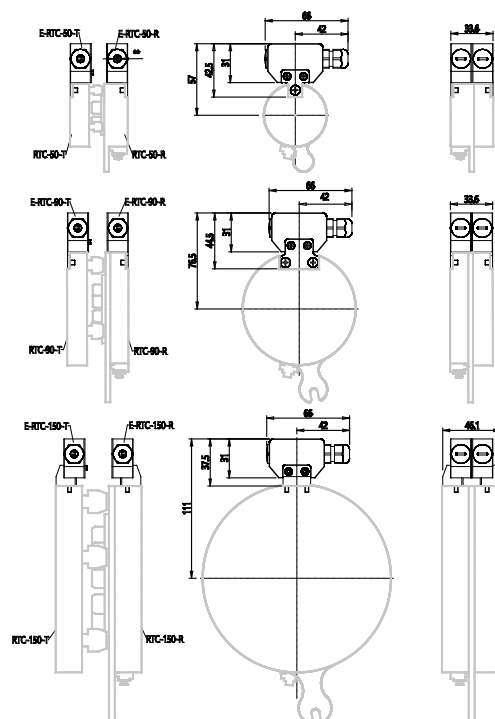

Kit connessione elettrica - Serie RTC

Codice prodotto: E-RTC-90-T

Data di creazione del data sheet: 15/05/26 08.22

Verifica il documento più aggiornato online [clicca qui](#)

SCHEDA TECNICA

| | |
|------|------------|
| Mod. | E-RTC-90-T |
|------|------------|

Kit connessione elettrica - Serie RTC

Codice prodotto: E-RTC-90-T

DIMENSIONI

| | |
|------|------------|
| Mod. | E-RTC-90-T |
|------|------------|