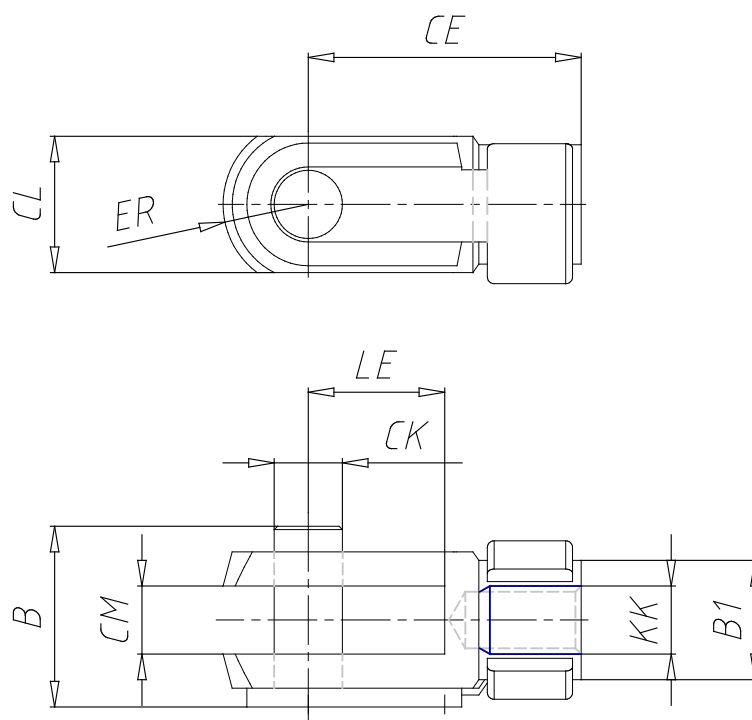

Forcella - Mod. G

Codice prodotto: G-12-16

Data di creazione del data sheet: 13/05/26 15.35

Verifica il documento più aggiornato online [clicca qui](#)

■ SCHEDA TECNICA

Mod.	G-12-16
------	---------

Forcella - Mod. G

Codice prodotto: G-12-16

DIMENSIONI

B (mm)	16
Ø B1 (mm)	10
Ø CK (mm)	6
LE (mm)	12
CM (mm)	6
CL (mm)	12
ER (mm)	7
CE (mm)	24
KK	M6x1