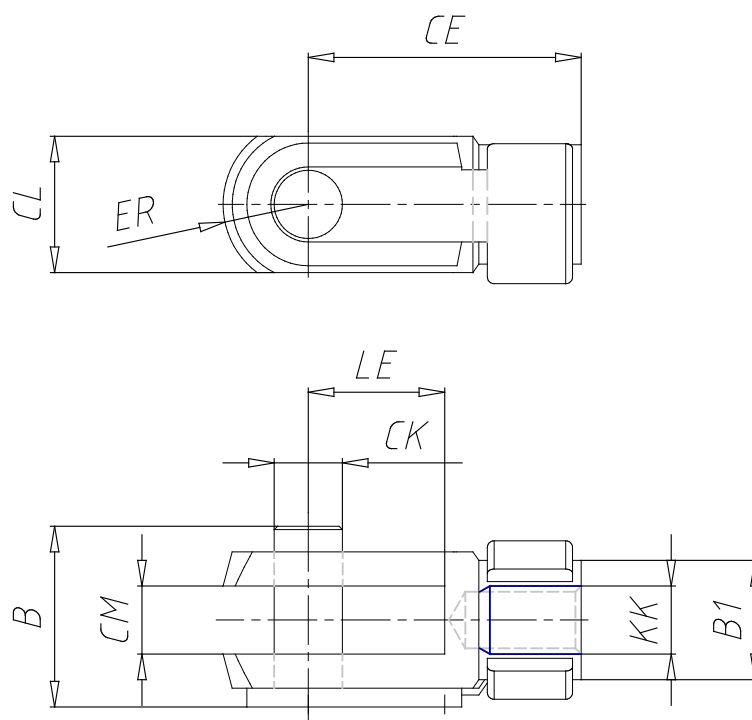

## Forcella - Mod. G

Codice prodotto: G-250

Data di creazione del data sheet: 15/05/26 12.19

Verifica il documento più aggiornato online [clicca qui](#)

### **SCHEDA TECNICA**

Mod.	G-250
------	-------

## Forcella - Mod. G

Codice prodotto: G-250

### DIMENSIONI

Ø CK (mm)	40
LE (mm)	84
CM (mm)	40
CL (mm)	85
ER (mm)	50
CE (mm)	168
KK	M42X2
B (mm)	96
Ø B1 (mm)	60