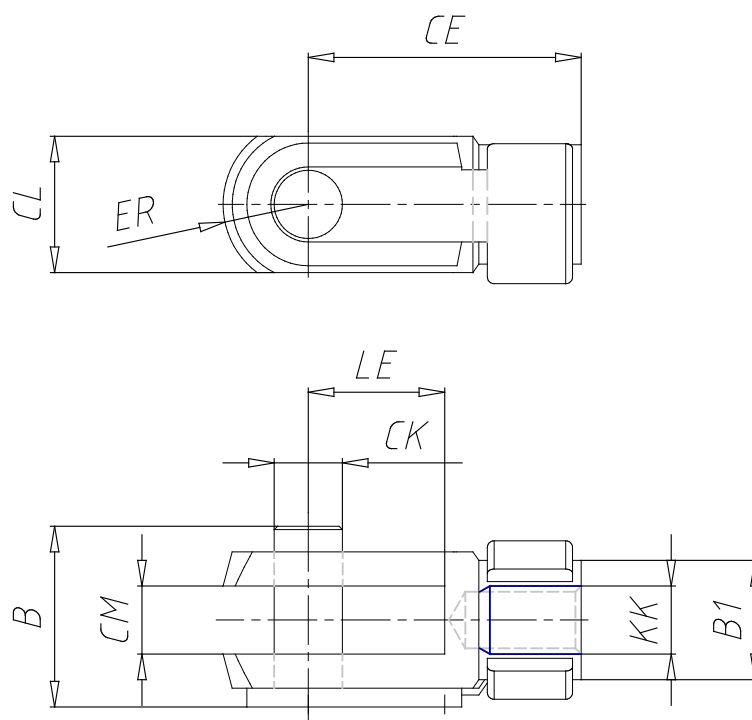

Forcella - Mod. G

Codice prodotto: G-50-63

Data di creazione del data sheet: 13/05/26 15.35

Verifica il documento più aggiornato online [clicca qui](#)

SCHEDA TECNICA

Mod.	G-50-63
------	---------

Forcella - Mod. G

Codice prodotto: G-50-63

DIMENSIONI

Ø CK (mm)	16
LE (mm)	32
CM (mm)	16
CL (mm)	32
ER (mm)	19
CE (mm)	64
KK	M16x1.5
B (mm)	40
Ø B1 (mm)	26