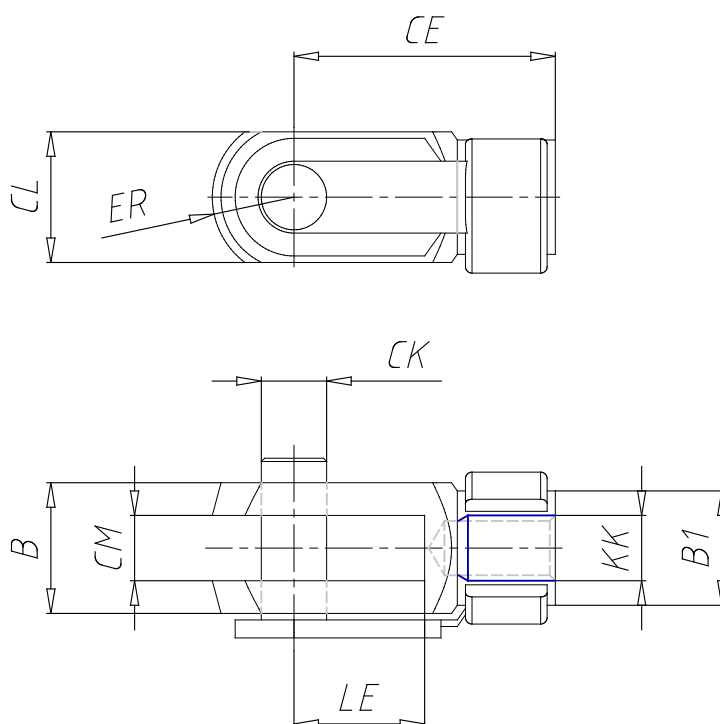

Forcella - Mod. G

Codice prodotto: G-8-10(16-24-25)

Data di creazione del data sheet: 13/05/26 15.23

Verifica il documento più aggiornato online [clicca qui](#)

■ SCHEDA TECNICA

Modello	G-8-10
---------	--------

Forcella - Mod. G

Codice prodotto: G-8-10(16-24-25)

DIMENSIONI

CK (mm)	4
LE (mm)	8
CM (mm)	4
CL (mm)	8
ER (mm)	5
CE (mm)	16
KK	M 4x0.7
B (mm)	11
B1 (mm)	8