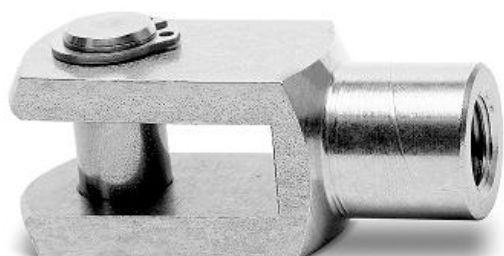

Forcella - Mod. G - 94/90

Codice prodotto: G-90-25-32

Data di creazione del data sheet: 14/05/26 16.52

Verifica il documento più aggiornato online [clicca qui](#)

■ SCHEDA TECNICA

Mod.	G-90-25-32
------	------------

Forcella - Mod. G - 94/90

Codice prodotto: G-90-25-32

DIMENSIONI

Ø CK (mm)	10
LE (mm)	20
KK	M 10x1.25
CM (mm)	10
ER (mm)	12
CE (mm)	40
CL (mm)	20
B (mm)	26
Ø B1 (mm)	18