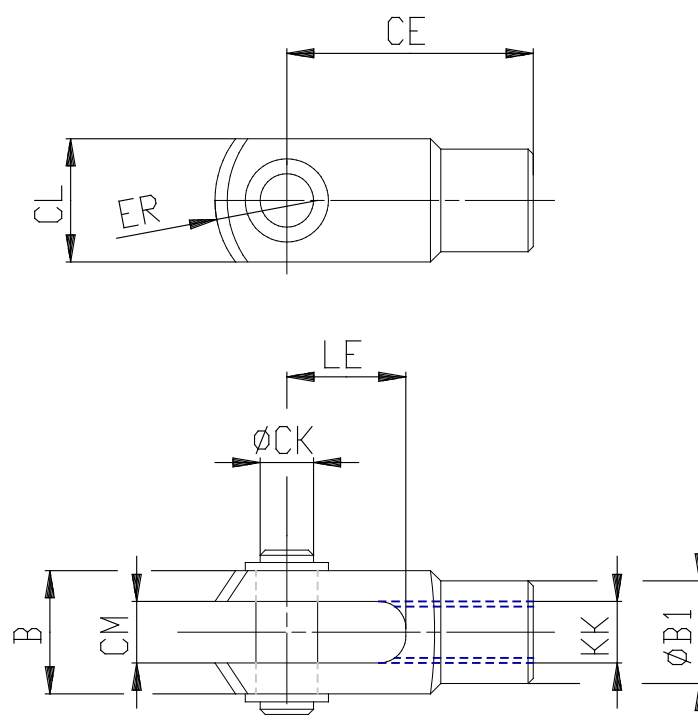

Forcella - Mod. G - 94/90

Codice prodotto: G-90-25-32

Data di creazione del data sheet: 14/05/26 16.52

Verifica il documento più aggiornato online [clicca qui](#)

■ SCHEDA TECNICA

Mod.	G-90-25-32
------	------------

Forcella - Mod. G - 94/90

Codice prodotto: G-90-25-32

DIMENSIONI

Ø CK (mm)	10
LE (mm)	20
KK	M 10x1.25
CM (mm)	10
ER (mm)	12
CE (mm)	40
CL (mm)	20
B (mm)	26
Ø B1 (mm)	18