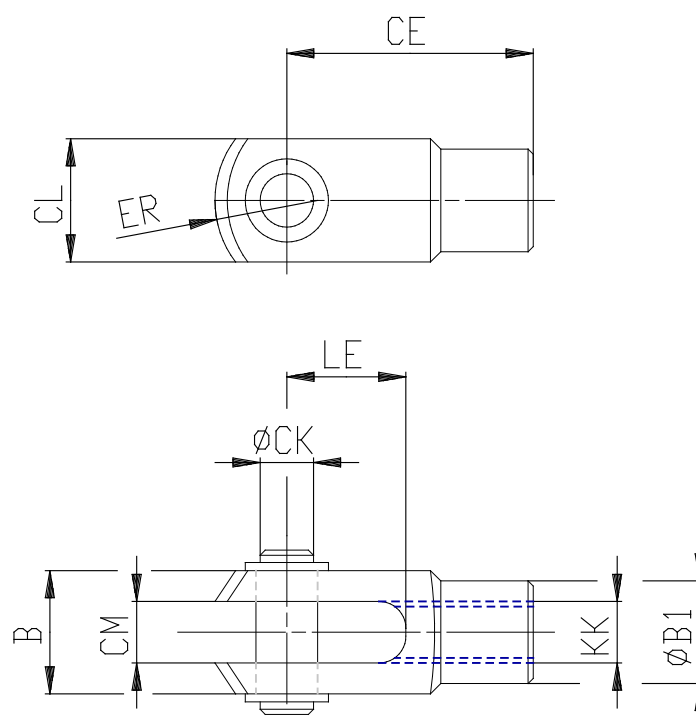

Forcella - Mod. G - 90

Codice prodotto: G-90-40

Data di creazione del data sheet: 14/05/26 16.52

Verifica il documento più aggiornato online [clicca qui](#)

SCHEDA TECNICA

Mod.	G-90-40
------	---------

Forcella - Mod. G - 90

Codice prodotto: G-90-40

DIMENSIONI

Ø CK (mm)	12
LE (mm)	24
CM (mm)	12
CL (mm)	24
ER (mm)	14
CE (mm)	48
KK	M12x1.25
B (mm)	31
Ø B1 (mm)	20