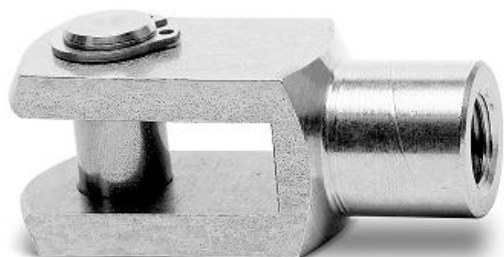

Forcella - Mod. G - 90

Codice prodotto: G-90-40

Data di creazione del data sheet: 14/05/26 16.52

Verifica il documento più aggiornato online [clicca qui](#)

SCHEDA TECNICA

Mod.	G-90-40
------	---------

Forcella - Mod. G - 90

Codice prodotto: G-90-40

DIMENSIONI

Ø CK (mm)	12
LE (mm)	24
CM (mm)	12
CL (mm)	24
ER (mm)	14
CE (mm)	48
KK	M12x1.25
B (mm)	31
Ø B1 (mm)	20