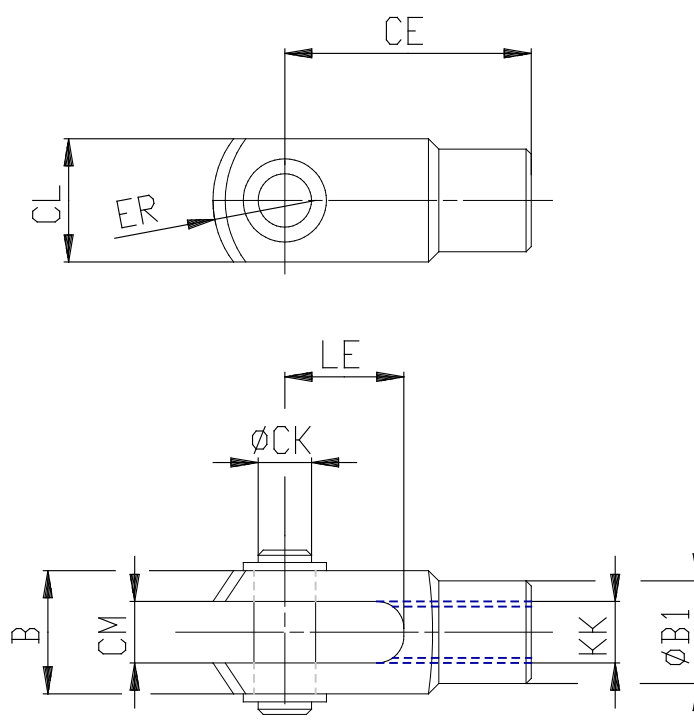

## Forcella - Mod. G - 90

Codice prodotto: G-90-50-63

Data di creazione del data sheet: 14/05/26 16.52

Verifica il documento più aggiornato online [clicca qui](#)

### **SCHEDA TECNICA**

Mod.	G-90-50-63
------	------------

## Forcella - Mod. G - 90

Codice prodotto: G-90-50-63

### DIMENSIONI

Ø CK (mm)	16
LE (mm)	32
CM (mm)	16
CL (mm)	32
ER (mm)	19
CE (mm)	64
KK	M16x1.5
B (mm)	39
Ø B1 (mm)	26