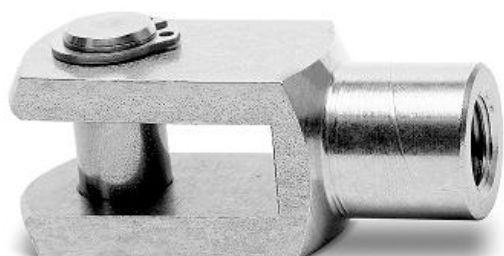

## Forcella - Mod. G - 90

Codice prodotto: G-90-50-63

Data di creazione del data sheet: 14/05/26 16.52

Verifica il documento più aggiornato online [clicca qui](#)

## Forcella - Mod. G - 90

Codice prodotto: G-90-50-63

### DIMENSIONI

Ø CK (mm)	16
LE (mm)	32
CM (mm)	16
CL (mm)	32
ER (mm)	19
CE (mm)	64
KK	M16x1.5
B (mm)	39
Ø B1 (mm)	26