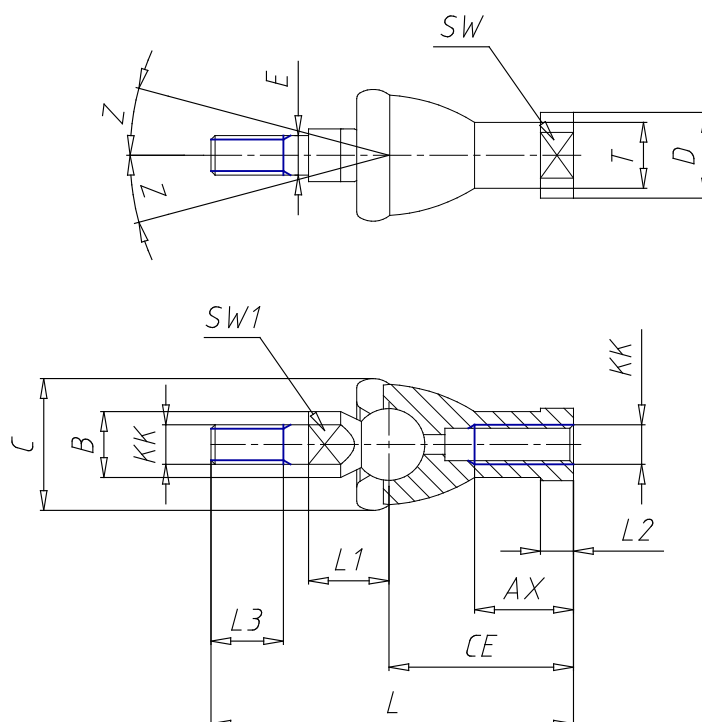

## Snodo sferico maschio - Mod. GY

Codice prodotto: GY-50-63

Data di creazione del data sheet: 13/05/26 15.38

Verifica il documento più aggiornato online [clicca qui](#)

### ■ SCHEDA TECNICA

Mod.	GY-50-63
------	----------

## Snodo sferico maschio - Mod. GY

Codice prodotto: GY-50-63

### DIMENSIONI

KK	M 16x1.5
L (mm)	112
CE (mm)	50
L2 (mm)	8.0
AX (mm)	27
E (mm)	16
Ø B (mm)	22
Ø C (mm)	40
Ø T (mm)	22.0
Ø D (mm)	27
L1 (mm)	27.5
L3 (mm)	23
SW1 (mm)	19
SW (mm)	22
Z (mm)	11