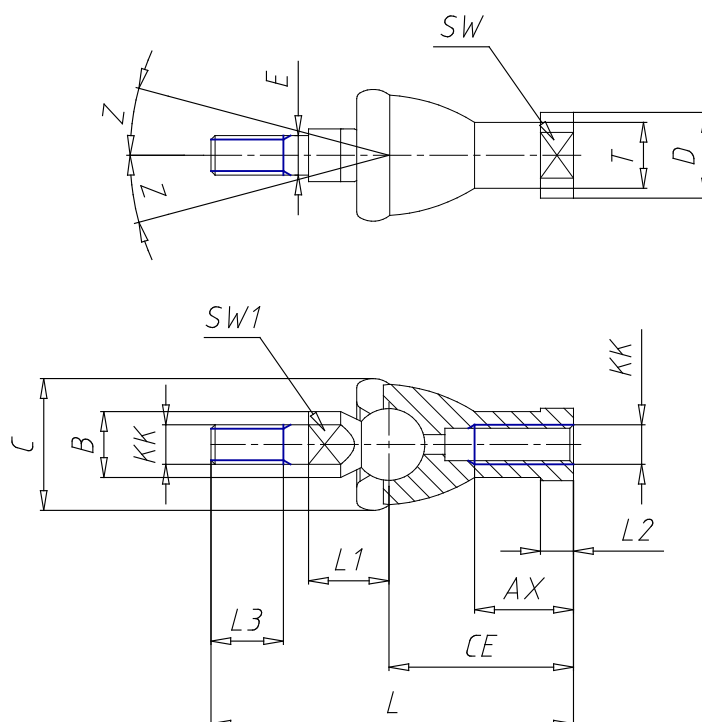

## Snodo sferico maschio - Mod. GY

Codice prodotto: GY-80-100

Data di creazione del data sheet: 13/05/26 15.23

Verifica il documento più aggiornato online [clicca qui](#)

### ■ SCHEDA TECNICA

Mod.	GY-80-100
------	-----------

## Snodo sferico maschio - Mod. GY

Codice prodotto: GY-80-100

### DIMENSIONI

KK	M 20x1.5
L (mm)	133
CE (mm)	63
L2 (mm)	10.0
AX (mm)	38
SW (mm)	30
SW1 (mm)	24
L1 (mm)	31.5
L3 (mm)	25
Ø T (mm)	27.5
Ø D (mm)	34
E (mm)	20
Ø B (mm)	27
Ø C (mm)	45
Z (mm)	7.5