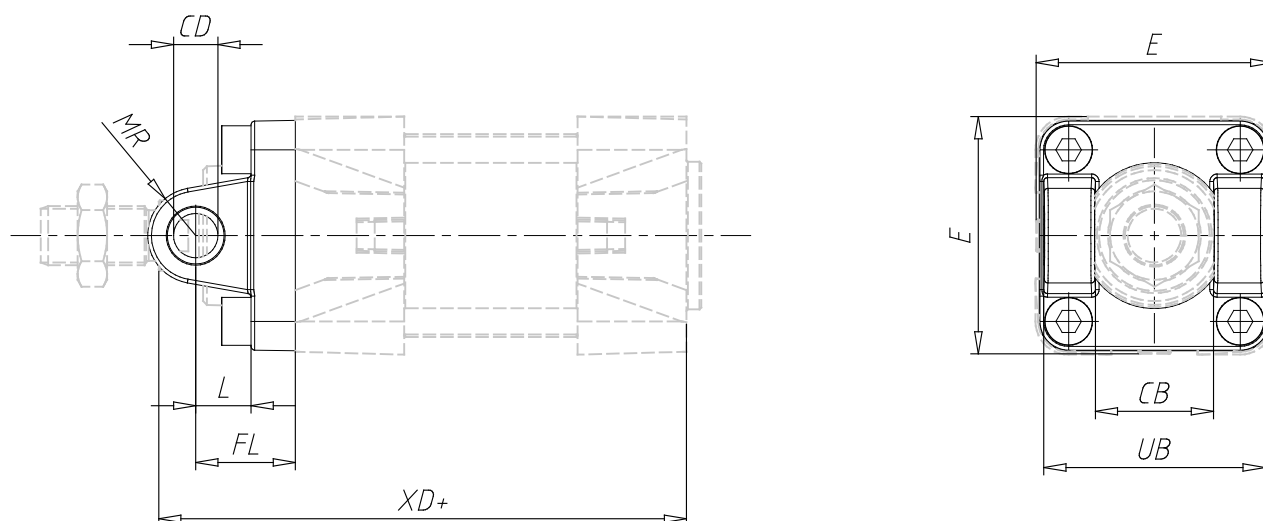

## Ancoraggio a cerniera femmina anteriore - Mod. H e C-H

Codice prodotto: H-41-40

Data di creazione del data sheet: 13/05/26 14.59

Verifica il documento più aggiornato online [clicca qui](#)

## Ancoraggio a cerniera femmina anteriore - Mod. H e C-H

Codice prodotto: H-41-40

### DIMENSIONI

CB (mm)	28.5
UB (mm)	52.0
E (mm)	52.5
XD (mm)	135
FL (mm)	25
L (mm)	16.0
CD (mm)	12
MR (mm)	12
Coppia di serraggio	5 Nm