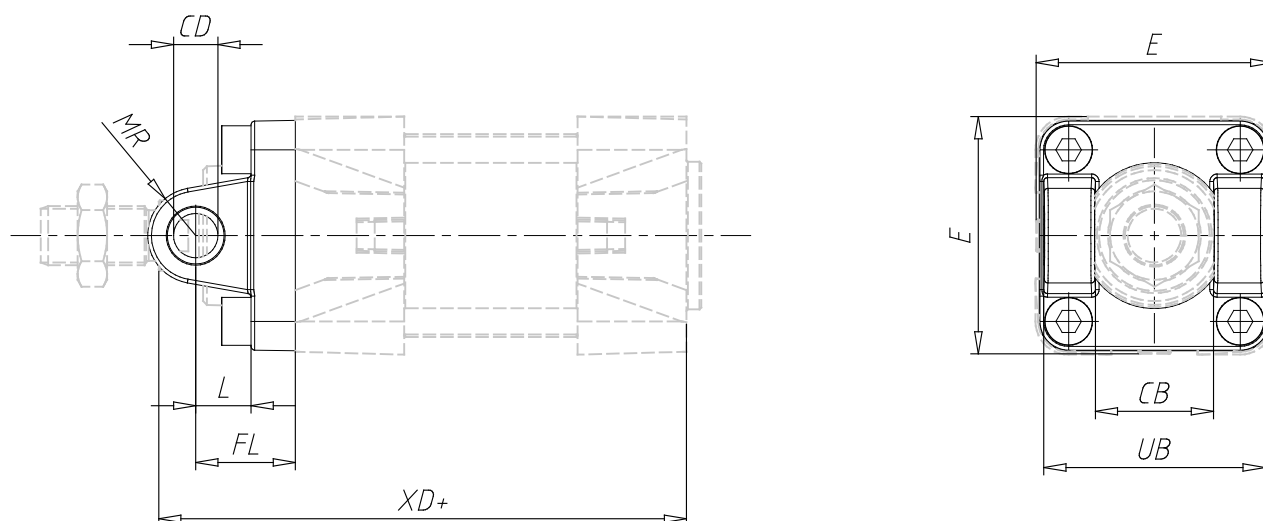

Ancoraggio a cerniera femmina anteriore - Mod. H e C-H

Codice prodotto: H-60-63

Data di creazione del data sheet: 13/05/26 15.40

Verifica il documento più aggiornato online [clicca qui](#)

■ SCHEDA TECNICA

Mod.	H-60-63
------	---------

Ancoraggio a cerniera femmina anteriore - Mod. H e C-H

Codice prodotto: H-60-63

DIMENSIONI

CB (mm)	40.0
UB (mm)	70.0
E (mm)	74.0
XD (mm)	158
FL (mm)	32
L (mm)	21.0
CD (mm)	16
MR (mm)	16
Coppia di serraggio	10 Nm