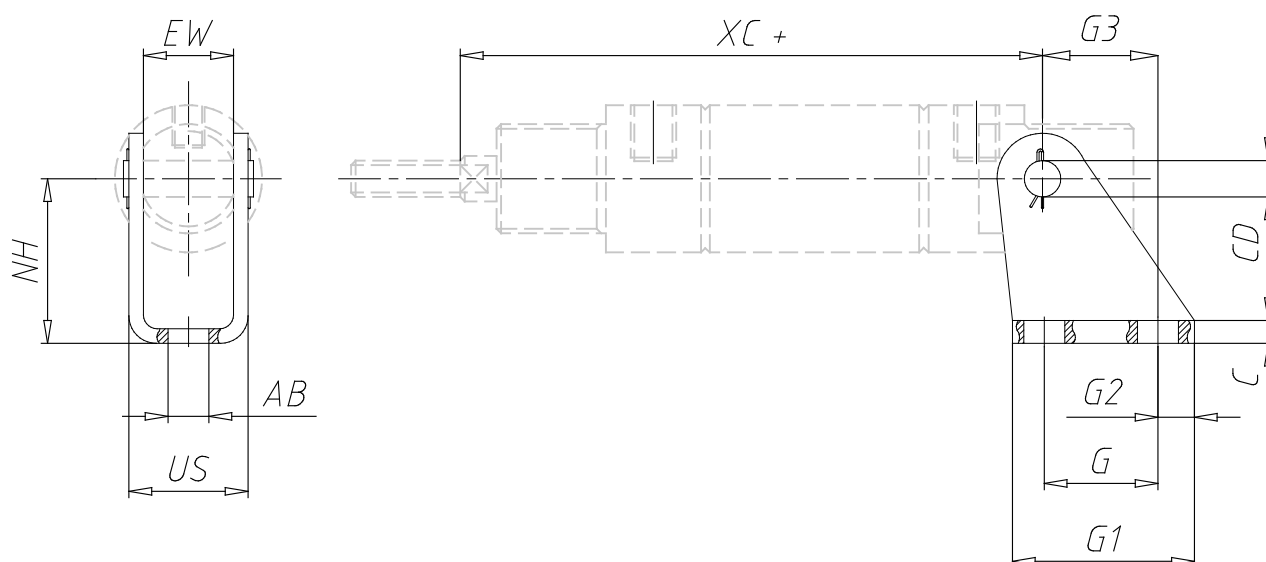

## Ancoraggio a controcerniera - Mod. I

Codice prodotto: I-27-40

Data di creazione del data sheet: 13/05/26 14.59

Verifica il documento più aggiornato online [clicca qui](#)

### SCHEDA TECNICA

Mod.	I-27-40
------	---------

## Ancoraggio a controcerniera - Mod. I

Codice prodotto: I-27-40

### DIMENSIONI

<b>G (mm)</b>	20
<b>G1 (mm)</b>	42
<b>G2 (mm)</b>	11
<b>G3 (mm)</b>	25.0
<b>C (mm)</b>	3.0
<b>XC (mm)</b>	96.0
<b>Ø AB (mm)</b>	7.0
<b>US (mm)</b>	26.0
<b>NH (mm)</b>	28
<b>Ø CD (mm)</b>	10
<b>EW (mm)</b>	20