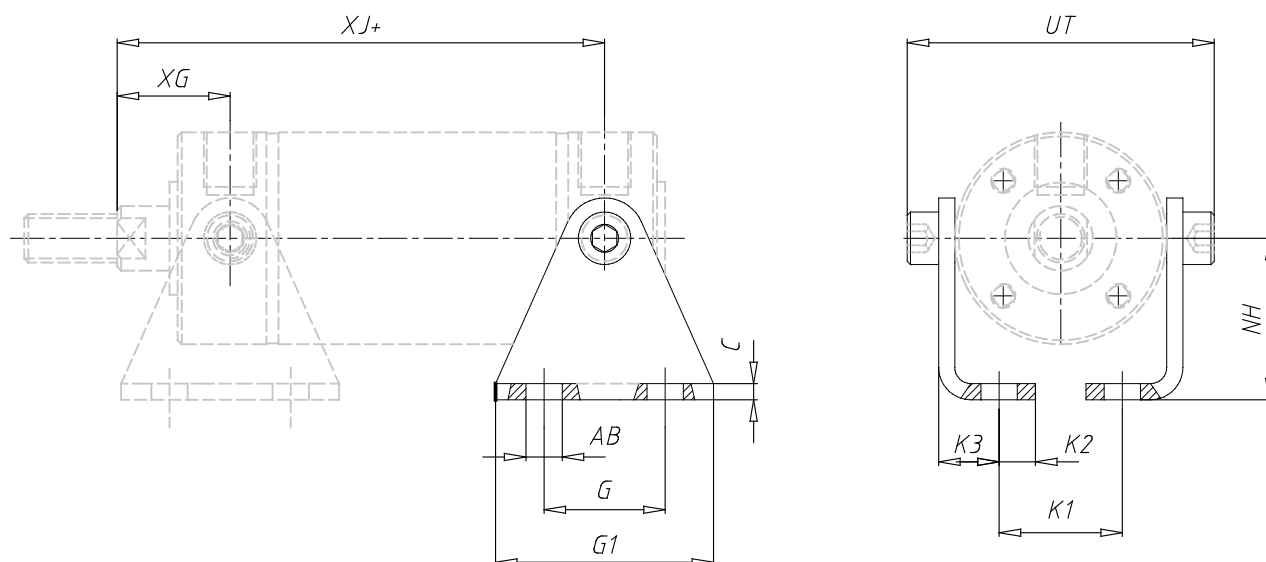

## Ancoraggio a controcerniera - Mod. I

Codice prodotto: I-27-50

Data di creazione del data sheet: 13/05/26 14.59

Verifica il documento più aggiornato online [clicca qui](#)

### **SCHEDA TECNICA**

Mod.	I-27-50
------	---------

## Ancoraggio a controcerniera - Mod. I

Codice prodotto: I-27-50

### DIMENSIONI

<b>G (mm)</b>	30
<b>G1 (mm)</b>	54
<b>C (mm)</b>	4
<b>XJ (mm)</b>	84
<b>XG (mm)</b>	26
<b>Ø AB (mm)</b>	9
<b>K1 (mm)</b>	30.5
<b>K2 (mm)</b>	9
<b>K3 (mm)</b>	15.0
<b>NH (mm)</b>	40
<b>UT (mm)</b>	68