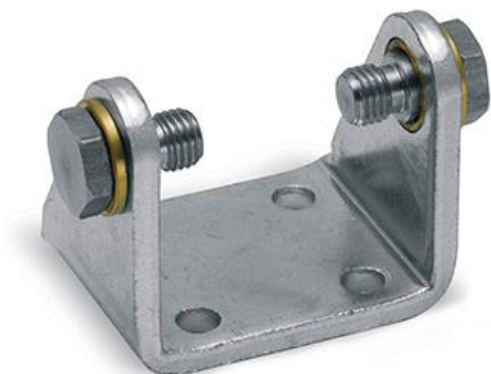

## Ancoraggio a cerniera - Mod. I

Codice prodotto: I-42-50

Data di creazione del data sheet: 13/05/26 14.59

Verifica il documento più aggiornato online [clicca qui](#)

### **SCHEDA TECNICA**

Mod.	I-42-50
------	---------

## Ancoraggio a cerniera - Mod. I

Codice prodotto: I-42-50