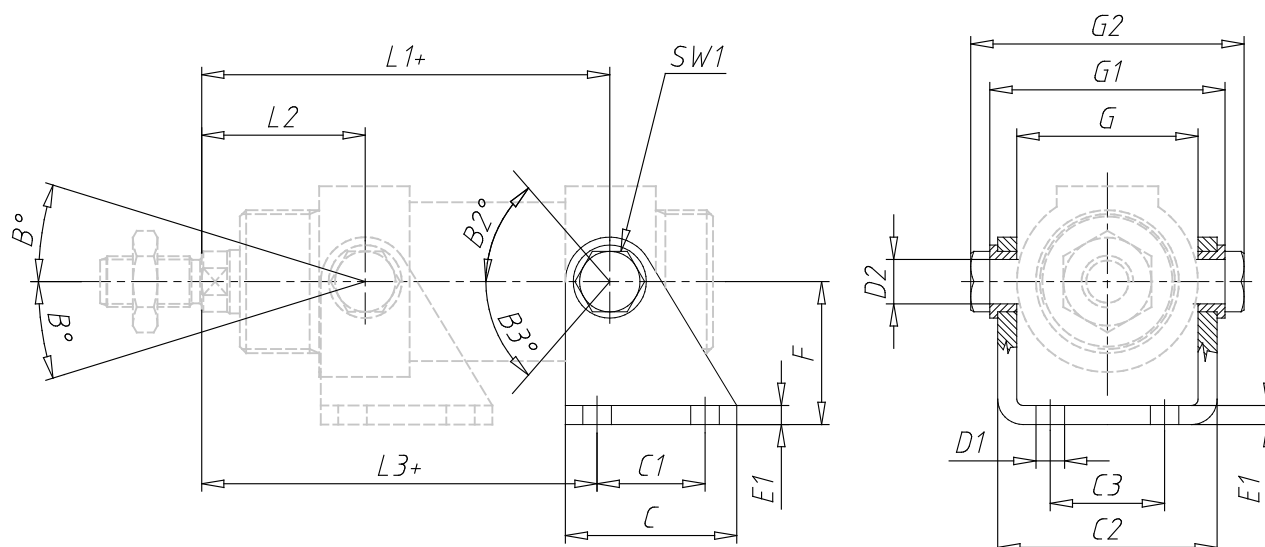

## Ancoraggio a cerniera - Mod. I

Codice prodotto: I-42-50

Data di creazione del data sheet: 13/05/26 14.59

Verifica il documento più aggiornato online [clicca qui](#)

## Ancoraggio a cerniera - Mod. I

Codice prodotto: I-42-50

### DIMENSIONI

<b>L1 (mm)</b>	128.5
<b>L2 (mm)</b>	51.5
<b>L3 (mm)</b>	124.5
<b>C (mm)</b>	54
<b>C1 (mm)</b>	34
<b>C2 (mm)</b>	69.1
<b>C3 (mm)</b>	36
<b>D1 (mm)</b>	9
<b>D2 (mm)</b>	14
<b>E1 (mm)</b>	6
<b>F (mm)</b>	45
<b>SW1 (mm)</b>	19
<b>G (mm)</b>	57.1
<b>G1 (mm)</b>	74.1
<b>G2 (mm)</b>	86.1