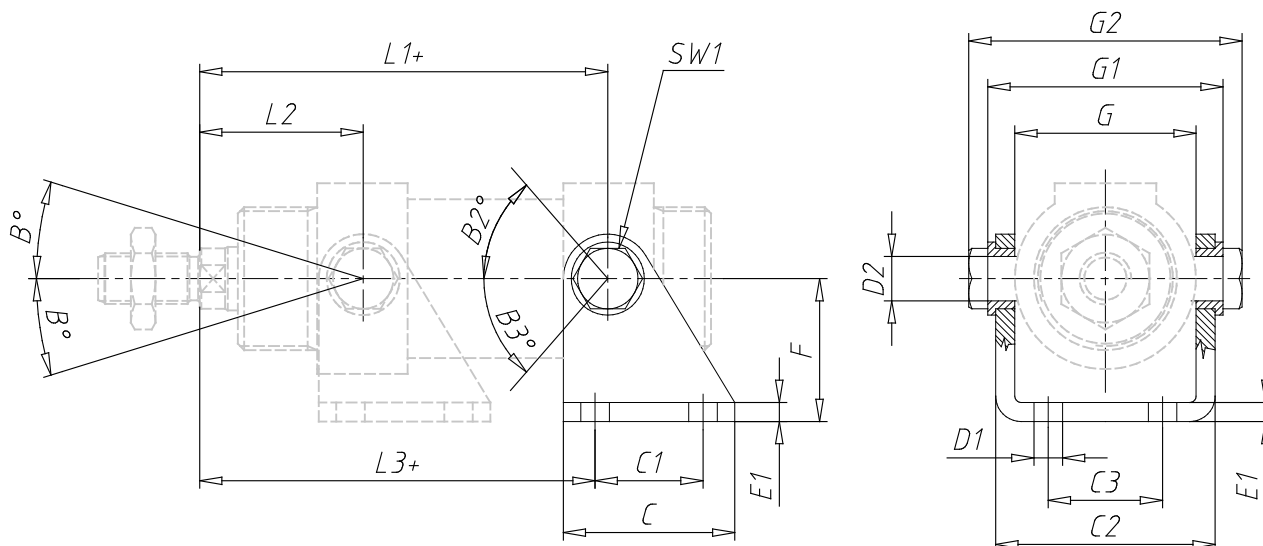

Ancoraggio a cerniera - Mod. I

Codice prodotto: I-42-63

Data di creazione del data sheet: 13/05/26 14.59

Verifica il documento più aggiornato online [clicca qui](#)

■ SCHEDA TECNICA

Mod.	I-42-63
------	---------

Ancoraggio a cerniera - Mod. I

Codice prodotto: I-42-63

DIMENSIONI

L1 (mm)	143.0
L2 (mm)	52.0
L3 (mm)	142.0
C (mm)	65
C1 (mm)	35
C2 (mm)	82.1
C3 (mm)	42
D1 (mm)	9
D2 (mm)	16
E1 (mm)	6
F (mm)	50
SW1 (mm)	19
G (mm)	70.1
G1 (mm)	88.1
G2 (mm)	100.1