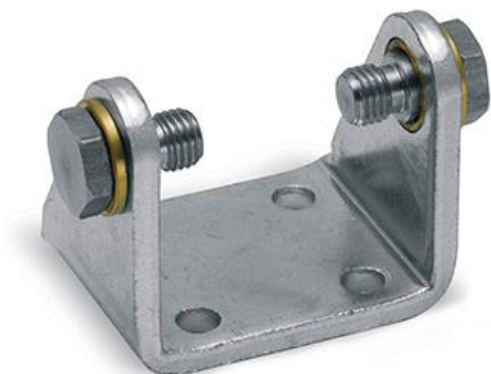

Ancoraggio a cerniera - Mod. I

Codice prodotto: I-42-63

Data di creazione del data sheet: 13/05/26 14.59

Verifica il documento più aggiornato online [clicca qui](#)

■ SCHEDA TECNICA

Mod.	I-42-63
------	---------

Ancoraggio a cerniera - Mod. I

Codice prodotto: I-42-63

DIMENSIONI

L1 (mm)	143.0
L2 (mm)	52.0
L3 (mm)	142.0
C (mm)	65
C1 (mm)	35
C2 (mm)	82.1
C3 (mm)	42
D1 (mm)	9
D2 (mm)	16
E1 (mm)	6
F (mm)	50
SW1 (mm)	19
G (mm)	70.1
G1 (mm)	88.1
G2 (mm)	100.1