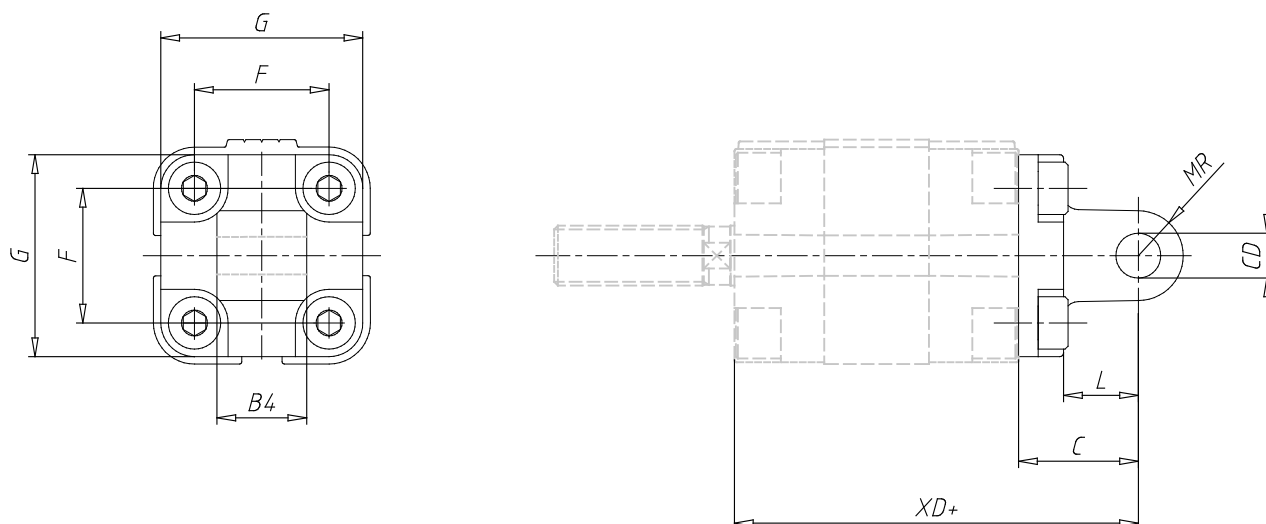

Ancoraggio a cerniera - Mod. L

Codice prodotto: L-31-20

Data di creazione del data sheet: 13/05/26 15.23

Verifica il documento più aggiornato online [clicca qui](#)

SCHEDA TECNICA

Mod.	L-31-20
------	---------

Ancoraggio a cerniera - Mod. L

Codice prodotto: L-31-20

DIMENSIONI

Ø CD (mm)	8
L (mm)	14
C (mm)	20
XD (mm)	58.0
MR (mm)	8
F (mm)	22
G (mm)	34
B4 (mm)	16