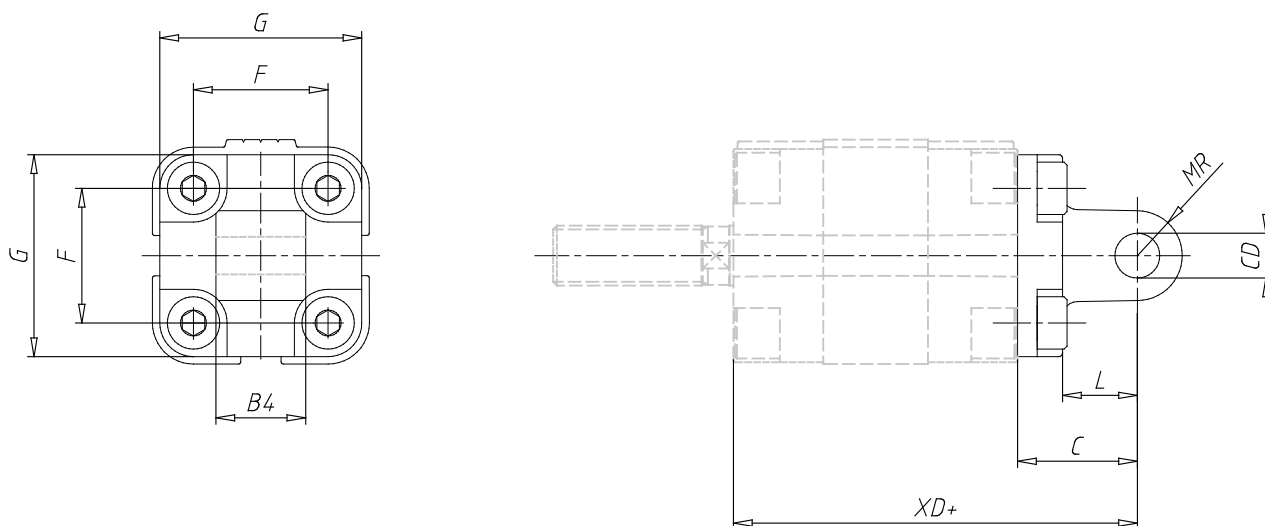

Ancoraggio a cerniera - Mod. L

Codice prodotto: L-31-25

Data di creazione del data sheet: 13/05/26 15.23

Verifica il documento più aggiornato online [clicca qui](#)

SCHEDA TECNICA

Mod.	L-31-25
------	---------

Ancoraggio a cerniera - Mod. L

Codice prodotto: L-31-25

DIMENSIONI

Ø CD (mm)	8
L (mm)	14
C (mm)	20
XD (mm)	59.5
MR (mm)	8
F (mm)	26
G (mm)	38
B4 (mm)	16