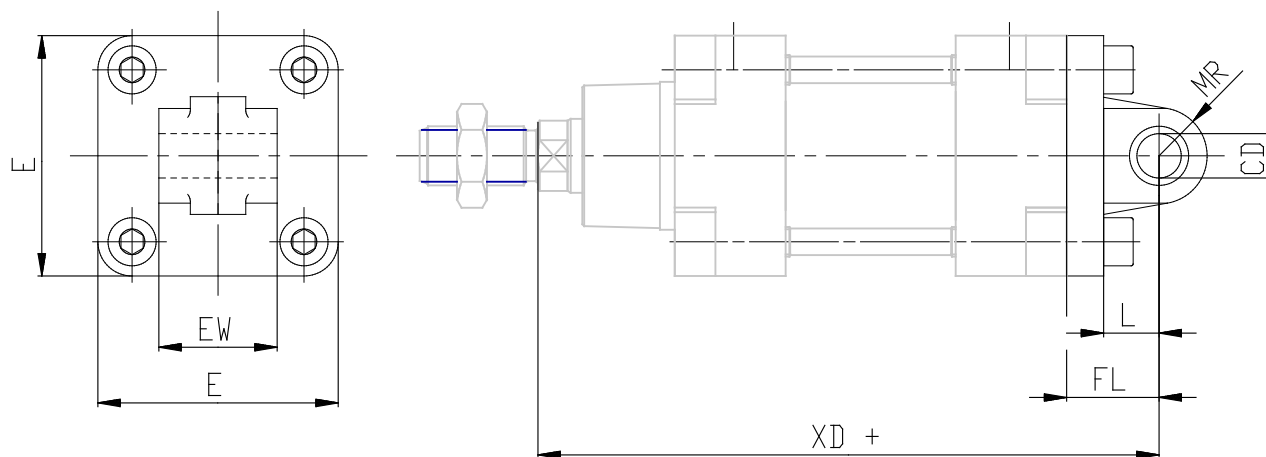

Ancoraggio a cerniera - Mod. L

Codice prodotto: L-32-20

Data di creazione del data sheet: 13/05/26 14.59

Verifica il documento più aggiornato online [clicca qui](#)

SCHEDA TECNICA

Mod.	L-32-20
------	---------

Ancoraggio a cerniera - Mod. L

Codice prodotto: L-32-20

DIMENSIONI

CD H9 (mm)	8
L (mm)	14
FL (mm)	20
MR1 (mm)	8.0
E (mm)	34
EW (mm)	16