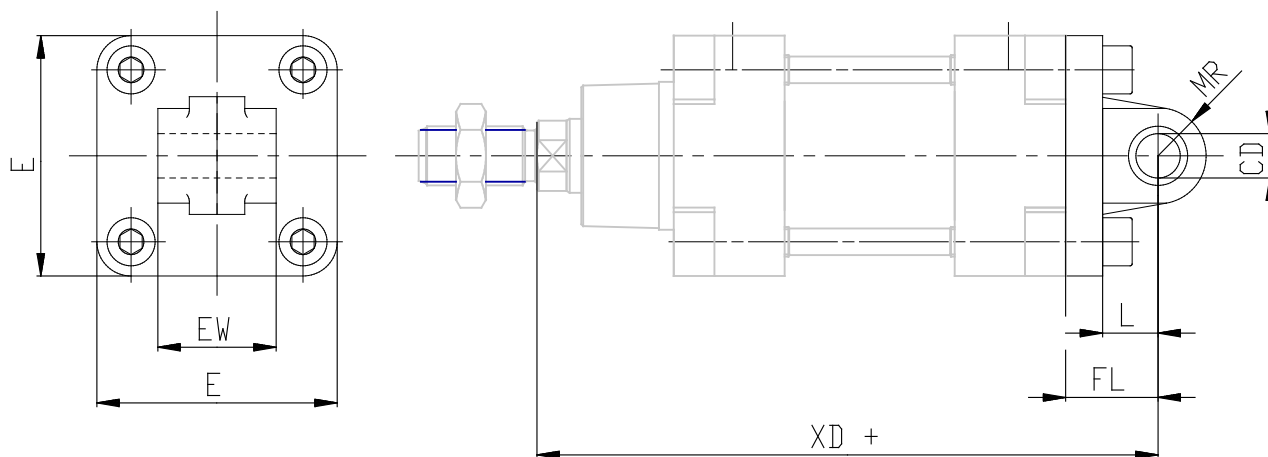

## Ancoraggio a cerniera - Mod. L

Codice prodotto: L-32-25

Data di creazione del data sheet: 13/05/26 14.59

Verifica il documento più aggiornato online [clicca qui](#)

### **SCHEDA TECNICA**

Mod.	L-32-25
------	---------

## Ancoraggio a cerniera - Mod. L

Codice prodotto: L-32-25

### DIMENSIONI

CD H9 (mm)	8
L (mm)	14
FL (mm)	20
MR1 (mm)	8.0
E (mm)	38
EW (mm)	16