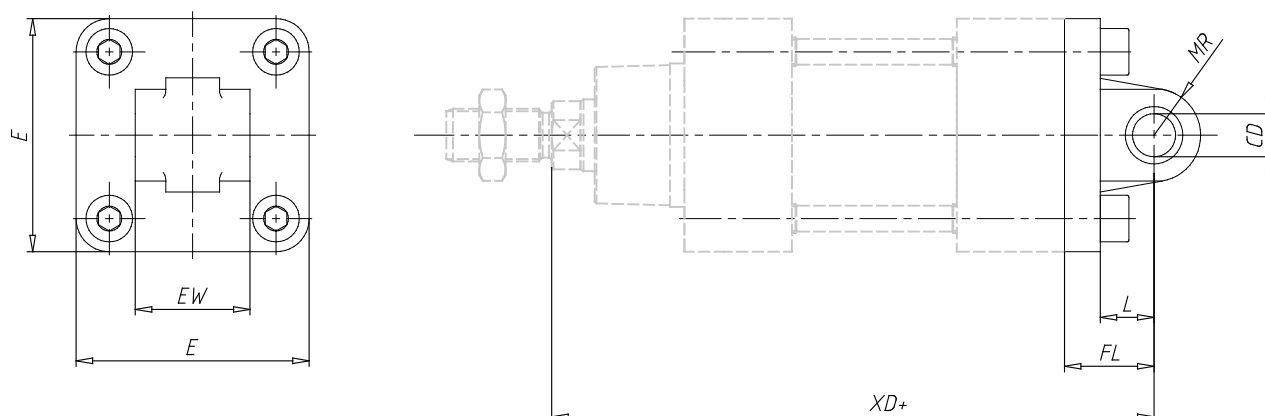

## Ancoraggio a cerniera maschio posteriore - Mod. L

Codice prodotto: L-41-100

Data di creazione del data sheet: 13/05/26 15.00

Verifica il documento più aggiornato online [clicca qui](#)

### **SCHEDA TECNICA**

Mod.	L-41-100
------	----------

## Ancoraggio a cerniera maschio posteriore - Mod. L

Codice prodotto: L-41-100

### DIMENSIONI

CD (mm)	20
L (mm)	27.0
FL (mm)	41
XD (mm)	230
MR (mm)	20.0
E (mm)	114
EW (mm)	60
coppia di serraggio	15 Nm