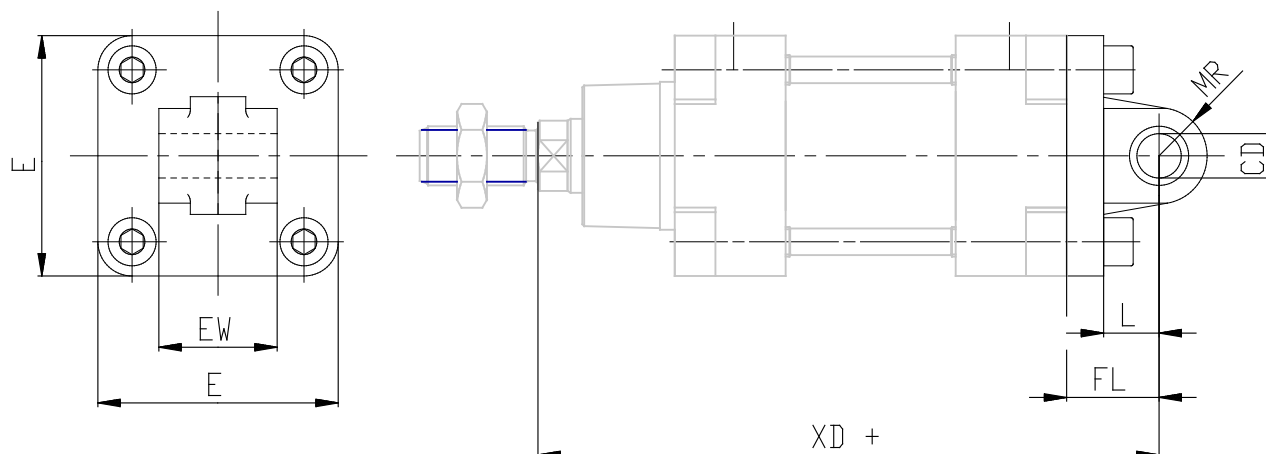

## Ancoraggio a cerniera maschio posteriore - Mod. L\_40

Codice prodotto: L-41-160

Data di creazione del data sheet: 13/05/26 15.24

Verifica il documento più aggiornato online [clicca qui](#)

### **SCHEDA TECNICA**

Mod.	L-41-160
------	----------

## Ancoraggio a cerniera maschio posteriore - Mod. L\_40

Codice prodotto: L-41-160

### DIMENSIONI

CD (mm)	30
L (mm)	35
FL (mm)	55
XD (mm)	315
MR (mm)	25
ML (mm)	-
DL (mm)	-
E (mm)	180
EW (mm)	90