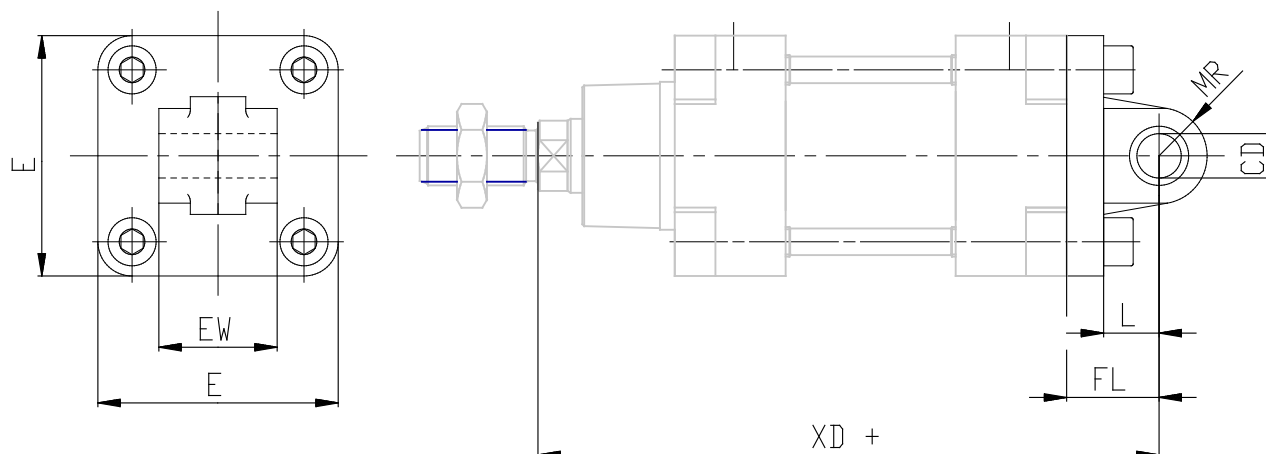

## Ancoraggio a cerniera maschio posteriore - Mod. L\_40

Codice prodotto: L-41-200

Data di creazione del data sheet: 13/05/26 15.30

Verifica il documento più aggiornato online [clicca qui](#)

### **SCHEDA TECNICA**

<b>Mod.</b>	L-41-200
-------------	----------

## Ancoraggio a cerniera maschio posteriore - Mod. L\_40

Codice prodotto: L-41-200

### DIMENSIONI

CD (mm)	30
L (mm)	35
FL (mm)	60
XD (mm)	335
MR (mm)	25
ML (mm)	-
DL (mm)	-
E (mm)	220
EW (mm)	90