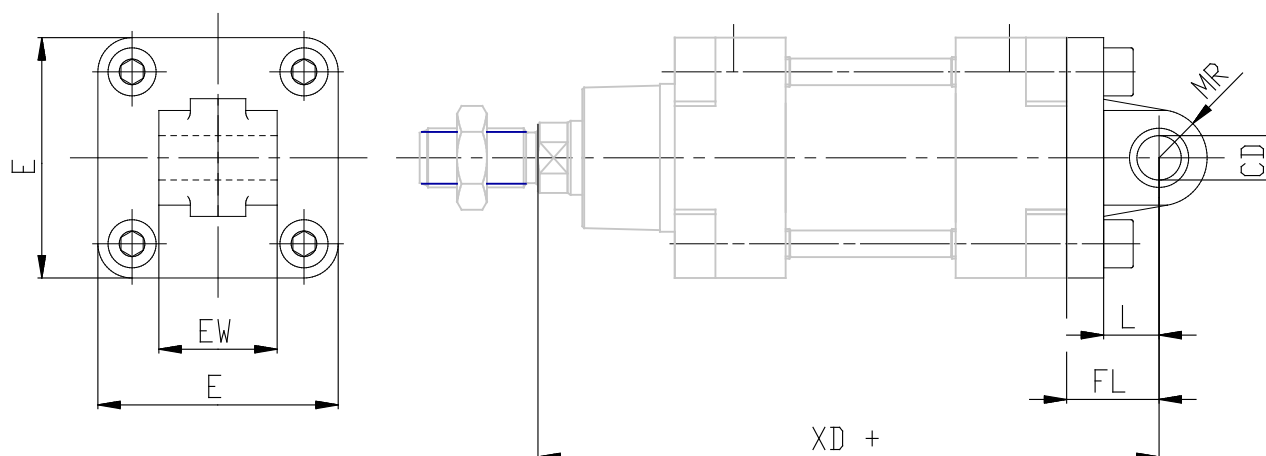

## Ancoraggio a cerniera maschio posteriore - Mod. L\_40

Codice prodotto: L-41-250

Data di creazione del data sheet: 13/05/26 15.00

Verifica il documento più aggiornato online [clicca qui](#)

### **SCHEDA TECNICA**

<b>Mod.</b>	L-41-250
-------------	----------

## Ancoraggio a cerniera maschio posteriore - Mod. L\_40

Codice prodotto: L-41-250

### DIMENSIONI

CD (mm)	40
L (mm)	45
FL (mm)	70
XD (mm)	375
MR (mm)	40
ML (mm)	-
DL (mm)	-
E (mm)	270
EW (mm)	110