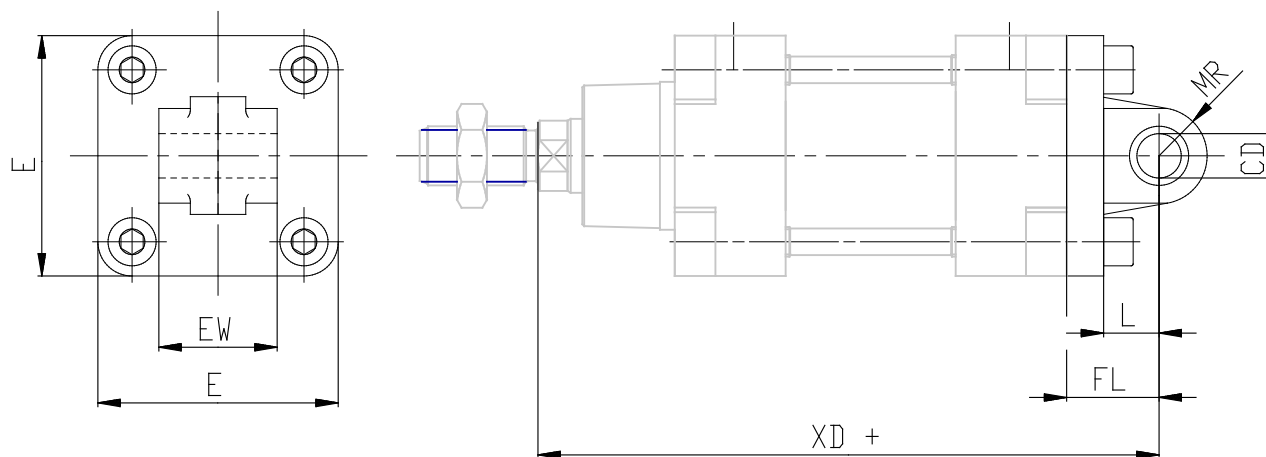

## Ancoraggio a cerniera - Mod. L

Codice prodotto: L-41-80

Data di creazione del data sheet: 13/05/26 15.35

Verifica il documento più aggiornato online [clicca qui](#)

### **SCHEDA TECNICA**

Mod.	L-41-80
------	---------

## Ancoraggio a cerniera - Mod. L

Codice prodotto: L-41-80

### DIMENSIONI

<b>CD H9 (mm)</b>	16
<b>L (mm)</b>	22
<b>FL (mm)</b>	36
<b>MR1 (mm)</b>	16.0
<b>E (mm)</b>	94
<b>EW (mm)</b>	50