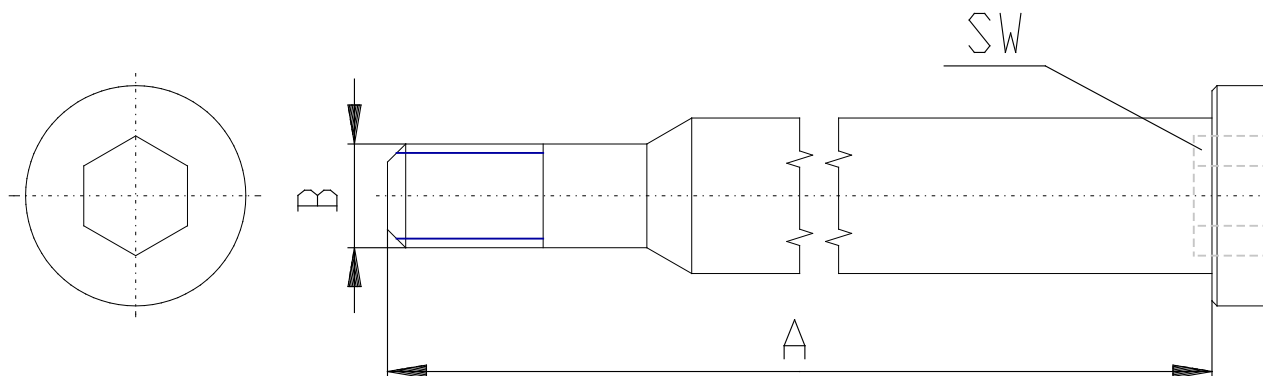

Viti assemblaggio VM - Serie MC

Codice prodotto: MC1-VM

Data di creazione del data sheet: 13/05/26 15.25

Verifica il documento più aggiornato online [clicca qui](#)

SCHEDA TECNICA

Mod.	MC1-VM
------	--------

Viti assemblaggio VM - Serie MC

Codice prodotto: MC1-VM

FRONTALE

LATERALE

DIMENSIONI

A (mm)	48.5
B	M4
SW (mm)	4
Taglia	1