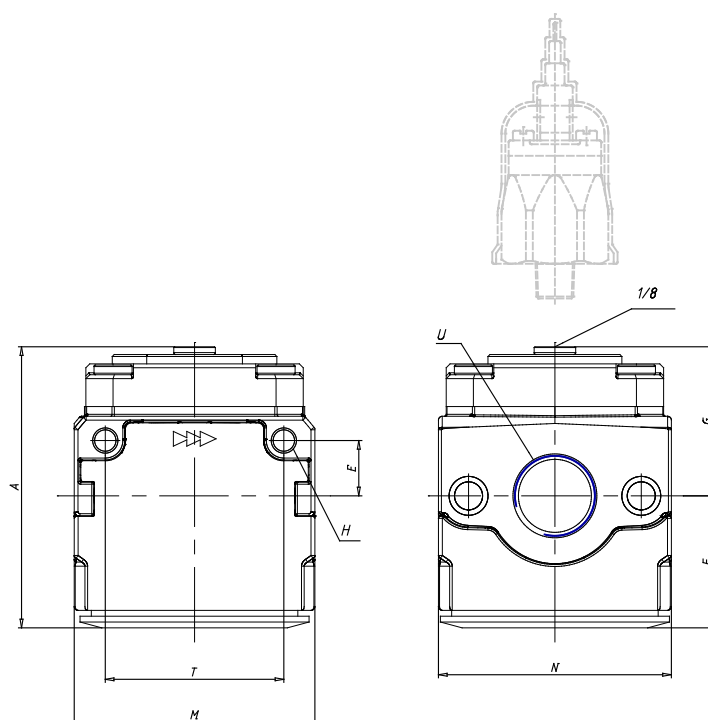

Avviatore progressivo - Serie MC

Codice prodotto: MC238-AV

Data di creazione del data sheet: 14/05/26 10.47

Verifica il documento più aggiornato online [clicca qui](#)

SCHEDA TECNICA

Mod. (mm)	MC238-AV
U	G3/8

Avviatore progressivo - Serie MC

Codice prodotto: MC238-AV

DIMENSIONI

A (mm)	72.5
E (mm)	14
F (mm)	34.0
G (mm)	38.5
H (mm)	5.5
M (mm)	62
N (mm)	60
T (mm)	46