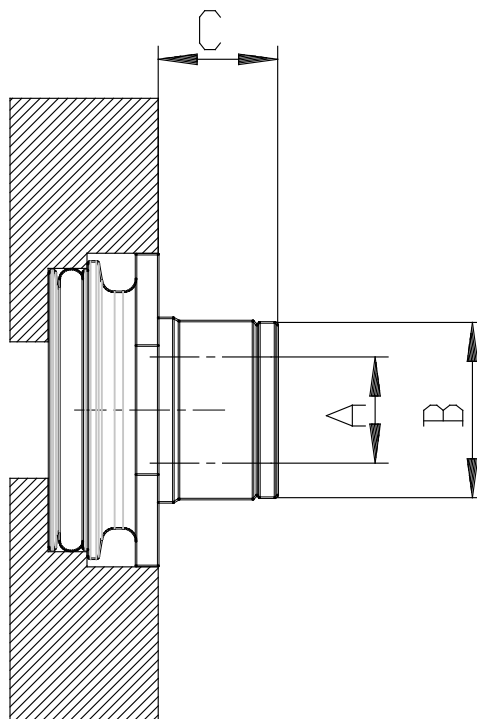

Boccole filettate - Serie MD

Codice prodotto: MD1-A-10

Data di creazione del data sheet: 13/05/26 15.02

Verifica il documento più aggiornato online [clicca qui](#)

SCHEDA TECNICA

Serie	MD1-A
-------	-------

Boccole filettate - Serie MD

Codice prodotto: MD1-A-10

DIMENSIONI

Serie	MD1-A
-------	-------