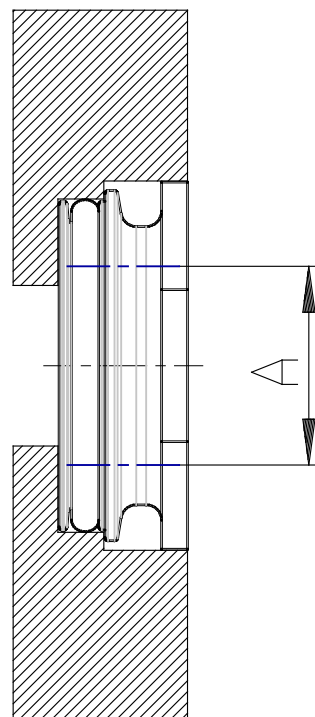

Boccole filettate - Serie MD

Codice prodotto: MD1-A-1/4

Data di creazione del data sheet: 13/05/26 15.02

Verifica il documento più aggiornato online [clicca qui](#)

SCHEDA TECNICA

Serie	MD1-A
-------	-------

Boccole filettate - Serie MD

Codice prodotto: MD1-A-1/4

DIMENSIONI

Serie	MD1-A
--------------	-------