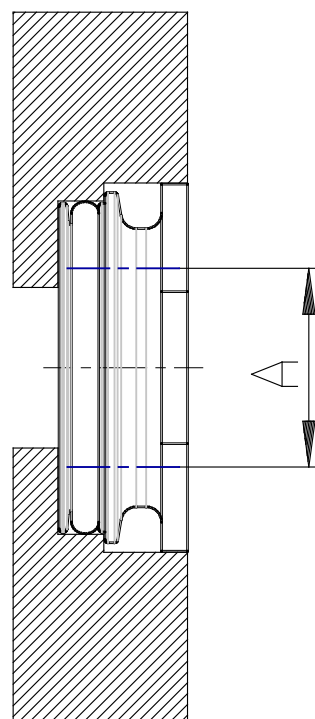

Boccole filettate - Serie MD

Codice prodotto: MD1-A-1/8

Data di creazione del data sheet: 13/05/26 15.02

Verifica il documento più aggiornato online [clicca qui](#)

SCHEDA TECNICA

Serie	MD1-A
-------	-------

Boccole filettate - Serie MD

Codice prodotto: MD1-A-1/8

DIMENSIONI

Serie	MD1-A
-------	-------