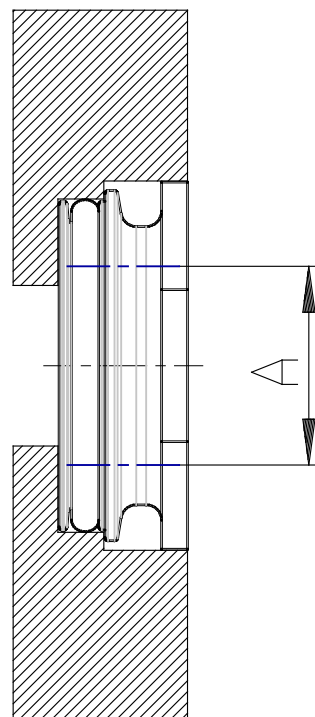

Boccole filettate - Serie MD

Codice prodotto: MD1-A-3/8

Data di creazione del data sheet: 13/05/26 15.25

Verifica il documento più aggiornato online [clicca qui](#)

SCHEDA TECNICA

Serie	MD1-A
-------	-------

Boccole filettate - Serie MD

Codice prodotto: MD1-A-3/8

DIMENSIONI

Serie	MD1-A
--------------	-------