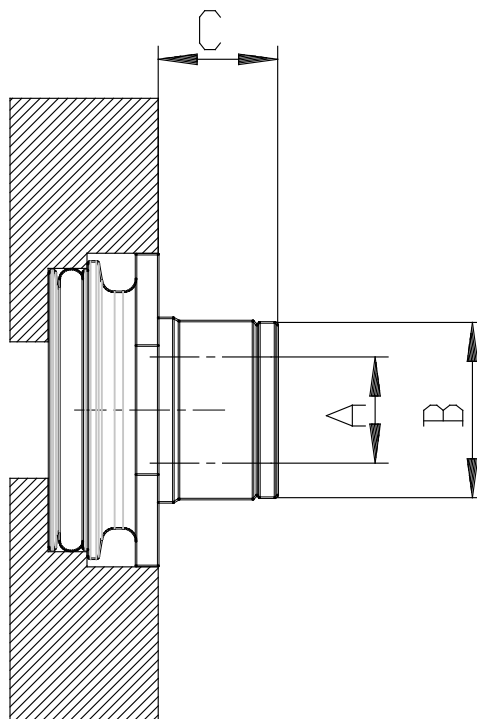

Boccole filettate - Serie MD

Codice prodotto: MD1-A-6

Data di creazione del data sheet: 13/05/26 15.30

Verifica il documento più aggiornato online [clicca qui](#)

SCHEDA TECNICA

Serie	MD1-A
-------	-------

Boccole filettate - Serie MD

Codice prodotto: MD1-A-6

DIMENSIONI

Serie	MD1-A
-------	-------