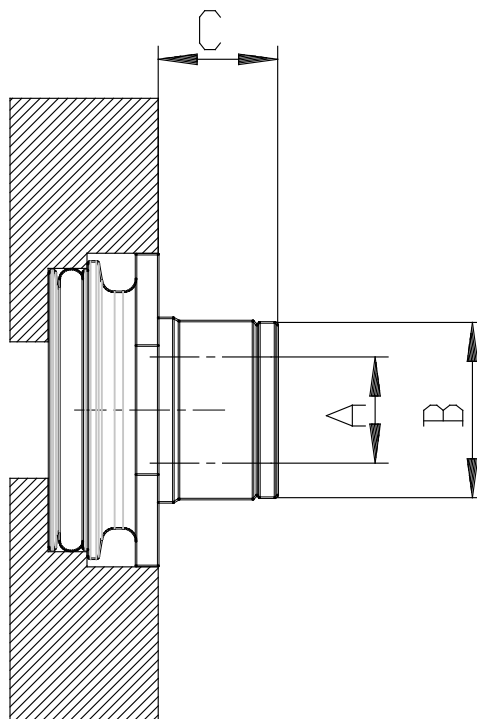

## Boccole filettate - Serie MD

Codice prodotto: MD1-A-8

Data di creazione del data sheet: 13/05/26 15.25

Verifica il documento più aggiornato online [clicca qui](#)

### SCHEDA TECNICA

Serie	MD1-A
-------	-------

## Boccole filettate - Serie MD

Codice prodotto: MD1-A-8

### DIMENSIONI

Serie	MD1-A
-------	-------