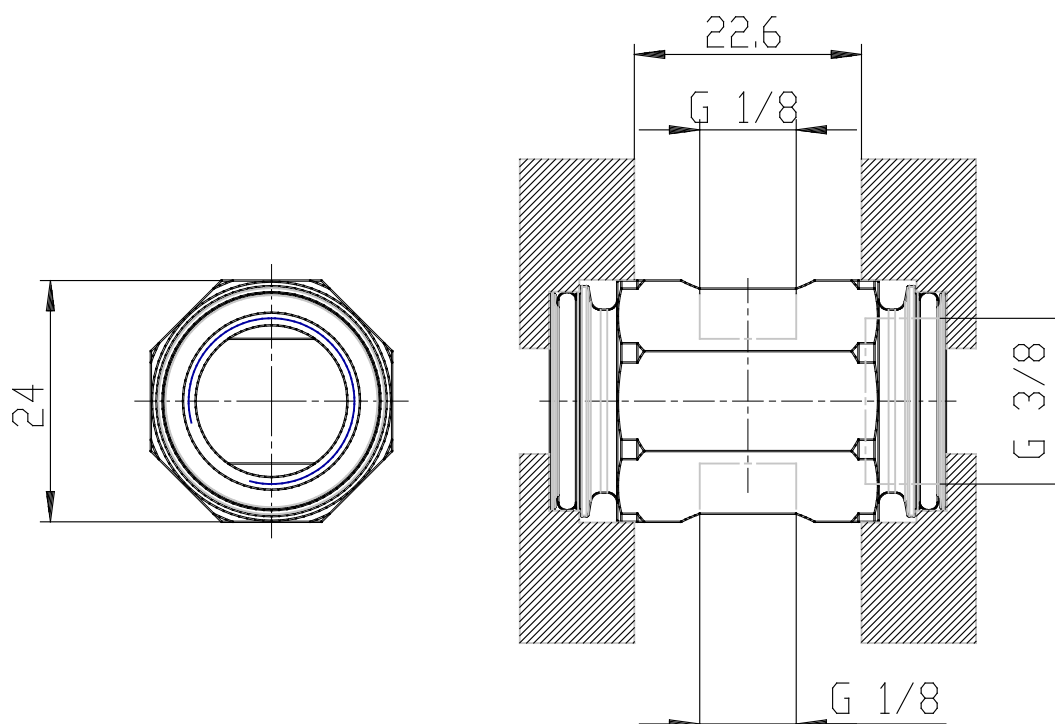

Boccola intermedia di giunzione con derivazione - Serie MD

Codice prodotto: MD1-B01

Data di creazione del data sheet: 14/05/26 14.31

Verifica il documento più aggiornato online [clicca qui](#)

SCHEDA TECNICA

Mod.	MD1-B01
------	---------

Boccola intermedia di giunzione con derivazione - Serie MD

Codice prodotto: MD1-B01

DIMENSIONI

Mod.	MD1-B01
------	---------