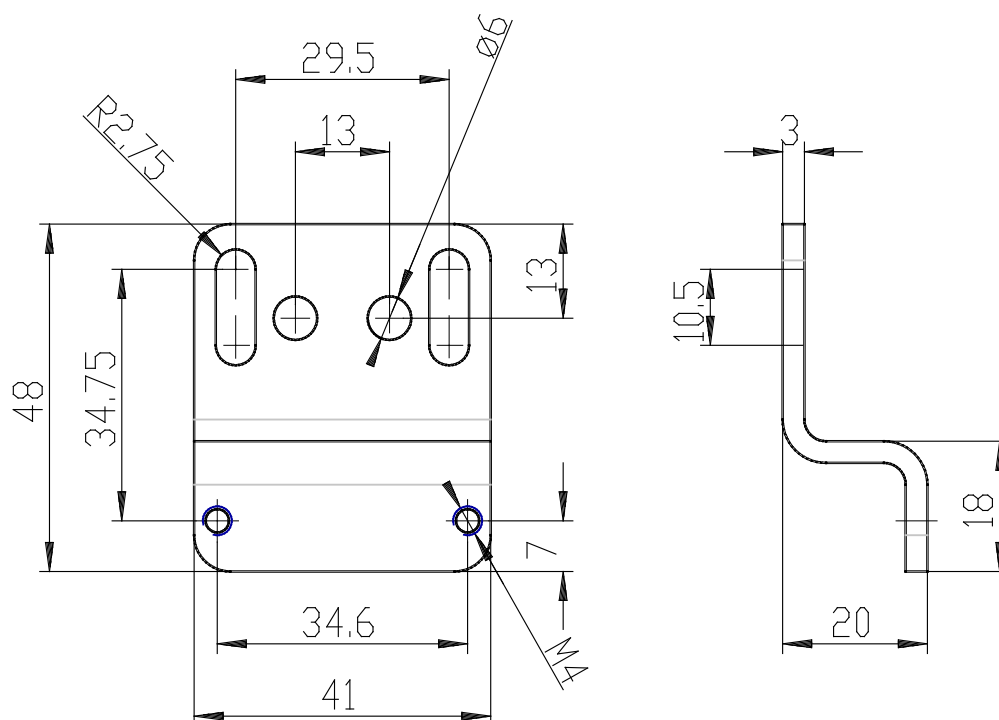

## Staffa posteriore - Serie MD

Codice prodotto: MD1-ST/1

Data di creazione del data sheet: 15/05/26 14.11

Verifica il documento più aggiornato online [clicca qui](#)

### **SCHEDA TECNICA**

Mod.	MD1-ST/1
------	----------

## Staffa posteriore - Serie MD

Codice prodotto: MD1-ST/1

### DIMENSIONI

Mod.	MD1-ST/1
------	----------