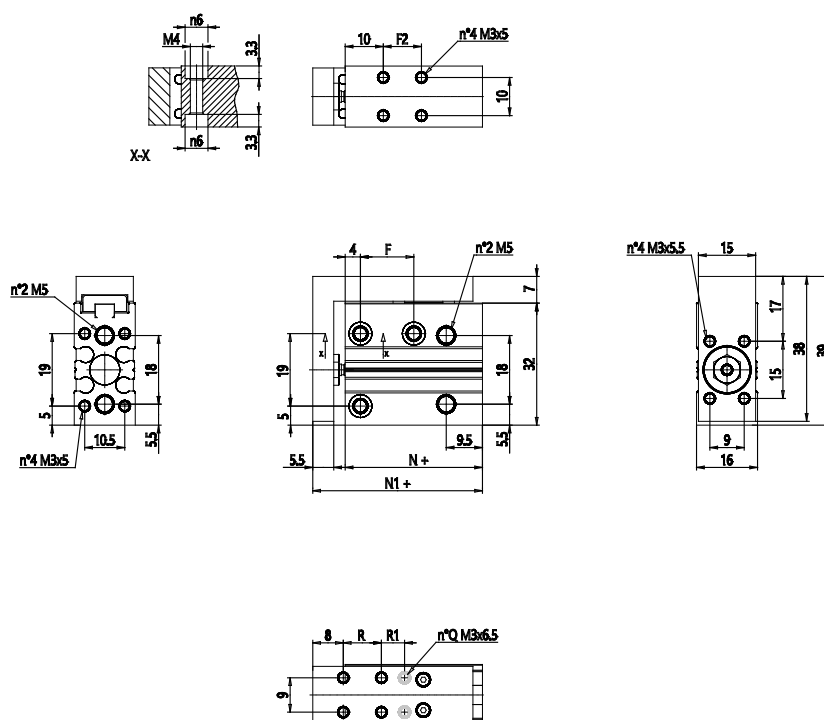

## Mini slitte pneumatiche - Serie MSN

Codice prodotto: MSN6-25

Data di creazione del data sheet: 15/05/26 10.27

Verifica il documento più aggiornato online [clicca qui](#)

### ■ SCHEDA TECNICA

Serie	MSN
Taglia (mm)	6

## Mini slitte pneumatiche - Serie MSN

Codice prodotto: MSN6-25

### DIMENSIONI

F2 (mm)	30
F (mm)	30.000
R (mm)	30.000
R2 (mm)	-
E (mm)	62.000
N+ (mm)	56.0
N1+ (mm)	64.5
Q (mm)	4.000