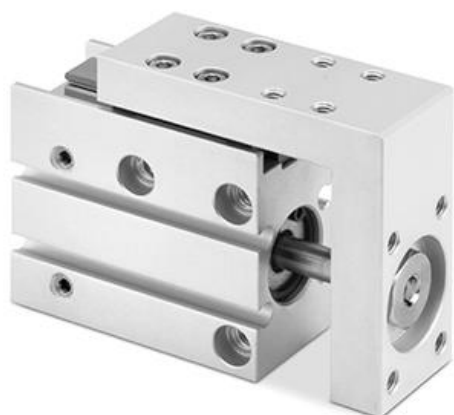

## Mini slitte pneumatiche - Serie MSN

Codice prodotto: MSN6-25

Data di creazione del data sheet: 15/05/26 10.27

Verifica il documento più aggiornato online [clicca qui](#)

### ■ SCHEDA TECNICA

Serie	MSN
Taglia (mm)	6

## Mini slitte pneumatiche - Serie MSN

Codice prodotto: MSN6-25