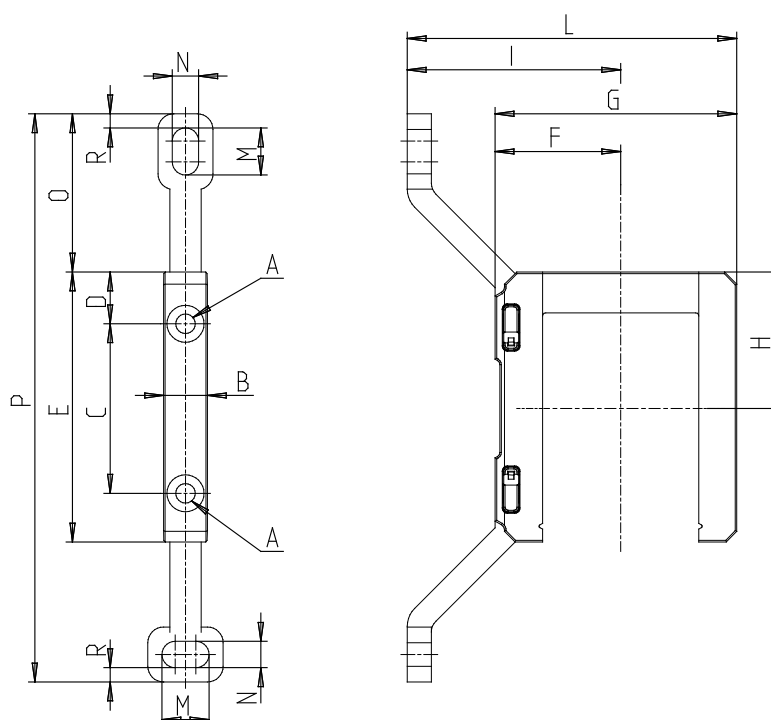

Kit morsetto rapido con staffe per parete - Serie MX

Codice prodotto: MX2-Y

Data di creazione del data sheet: 13/05/26 15.38

Verifica il documento più aggiornato online [clicca qui](#)

SCHEDA TECNICA

Mod.	MX2-Y
------	-------

Kit morsetto rapido con staffe per parete - Serie MX

Codice prodotto: MX2-Y

DIMENSIONI

A (mm)	5.2
B (mm)	12
C (mm)	46
D (mm)	14.0
E (mm)	73.5
F (mm)	37.5
G (mm)	70.5
H (mm)	37.0
I (mm)	70.5
L (mm)	103
M (mm)	12.0
N (mm)	6.5
O (mm)	42.0
P (mm)	152
R (mm)	4.0