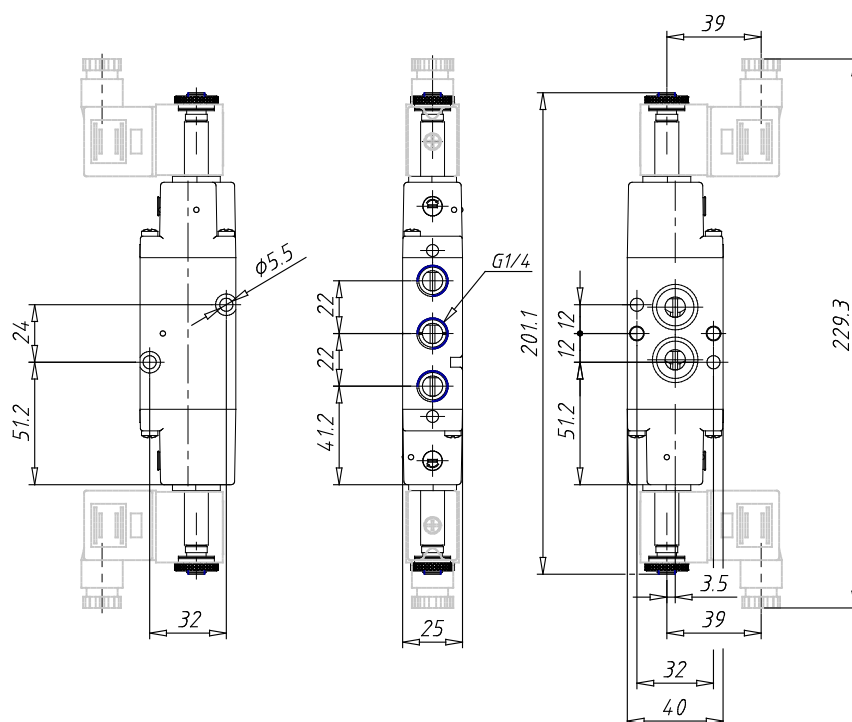

Elettrovalvola a 3/2 vie 2 - Serie NA

Codice prodotto: NA34N-11-02

Data di creazione del data sheet: 13/05/26 23.29

Verifica il documento più aggiornato online [clicca qui](#)

SCHEDA TECNICA

Mod.	NA34N-11-02
------	-------------

Elettrovalvola a 3/2 vie 2 - Serie NA

Codice prodotto: NA34N-11-02

DIMENSIONI

Mod.	NA34N-11-02
------	-------------