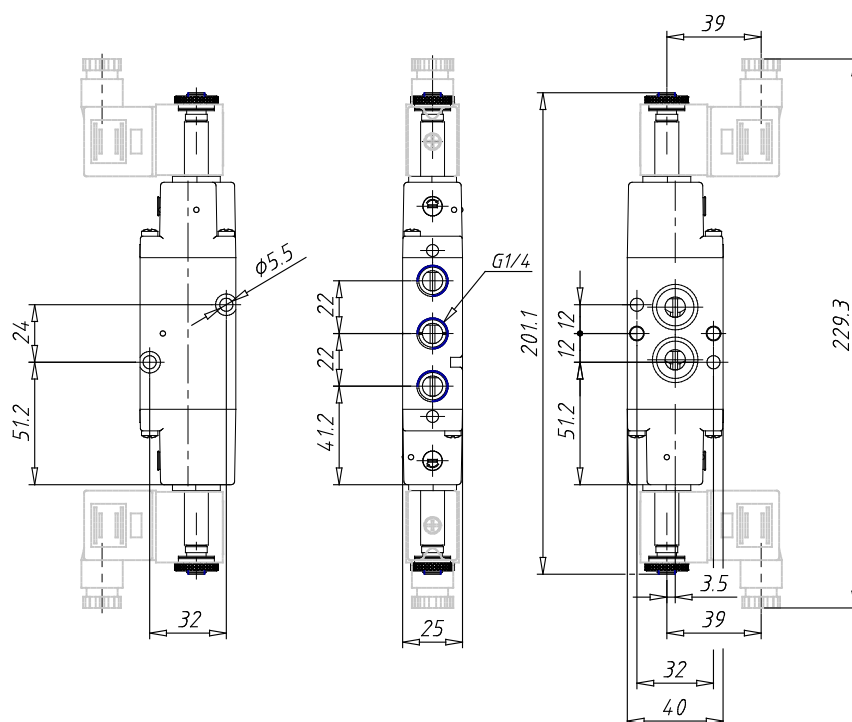

Elettrovalvola a 5/2 vie 2 - Serie NA

Codice prodotto: NA54N-11-02

Data di creazione del data sheet: 13/05/26 23.29

Verifica il documento più aggiornato online [clicca qui](#)

SCHEDA TECNICA

Mod.	NA54N-11-02
------	-------------

Elettrovalvola a 5/2 vie 2 - Serie NA

Codice prodotto: NA54N-11-02

DIMENSIONI

Mod.	NA54N-11-02
------	-------------